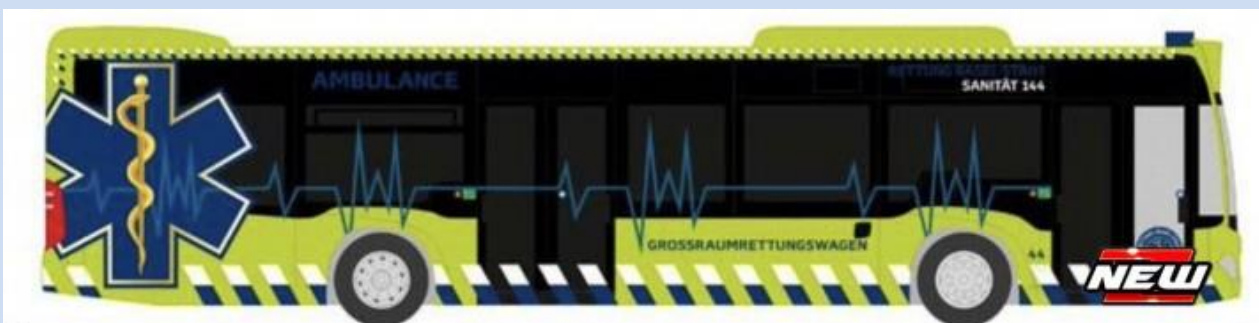

RIETZE 73477 – 1/87 – MERCEDES BENZ CITARO AMBULANCE – GRTW BASEL – JUN/21 - € 41,95 – RESERVEREN