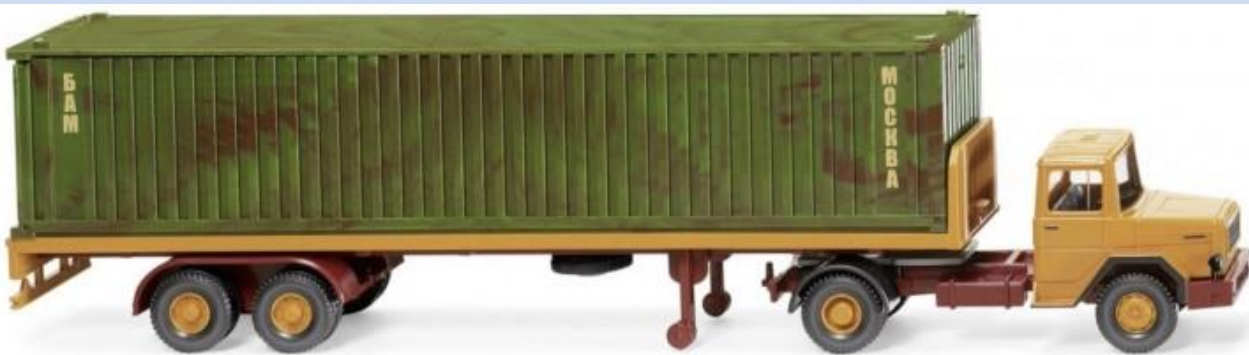

**BREKINA 43028 – 1/87 – BORGWARD B 4500 1951 – ESSO – KW4/21 - € 26,95 – RESERVEREN**

**HERPA 746847 – 1/87 – IVECO TRAKKER & AGREGAAT – BUNDESWEHR – KW1/22 - € 49,95 – RESERVEREN**

**HERPA 746830 – 1/87 – SCANIA R HL – BUNDESWEHR RIJSCHOOL – KW1/22 - € 45,95 – RESERVEREN**

**WIKING 85602 – 1/87 – BÜSSING 8000 1950 – KW4/21 - € 44,95 – RESERVEREN**

**WIKING 43308 – 1/87 – VOLVO F89 1970 – ASG – KW4/21 - € 48,95 – RESERVEREN**

**WIKING 55405 – 1/87 – MAGIRUS DEUTZ FLAT BED SEMI-TRAILER TRUCK 1970/1974 – NOV/21 - € 34,95 – RESERVEREN**