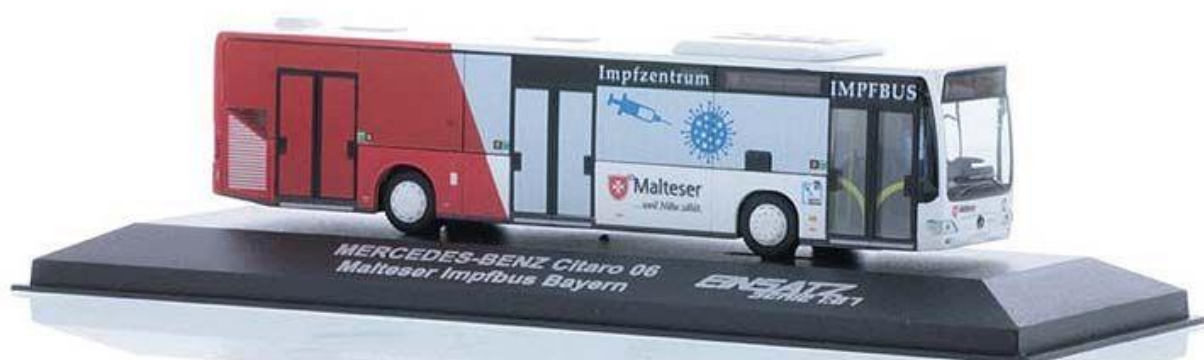

RIETZE 69911 – 1/87 – MERCEDES BENZ CITARO – MALTESER IMPF-BUS BAYERN
– NOV/21 - € 37,95 – RESERVEREN

RIETZE 73046 – 1/87 – SOLARIS URBINO 12 – STADTWERKE NEUSS – NOV/21 –
€ 38,95 – RESERVEREN

RIETZE 74531 – 1/87 – MERCEDES BENZ O305 G – HEAG DARMSTADT – NOV/21 –
€ 45,95 – RESERVEREN