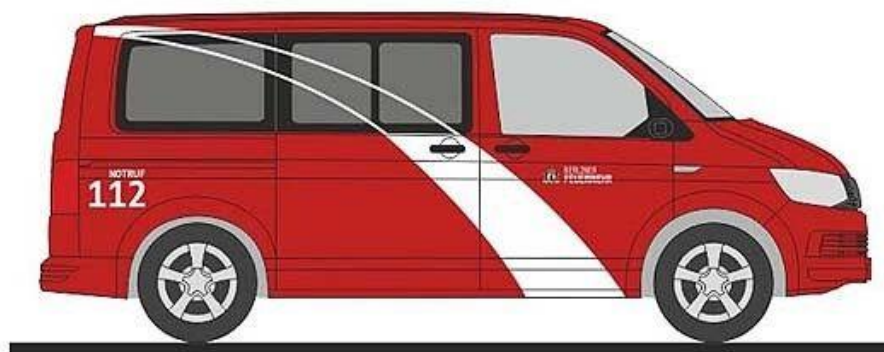

RIETZE 53723 – 1/87 – VW T6 – FEUERWEHR BOCHUM/EINSATZLEITUNG – JAN/22 - € 24,95 – RESERVEREN

RIETZE 53726 – 1/87 – VW T6 – WASSERWACHT LANDSBERG AM LECH – JAN/22 - € 24,95 – RESERVEREN

RIETZE 53732 – 1/87 – VW T6 – POLIZEI HAMBURG – JAN/22 - € 24,95 – RESERVEREN