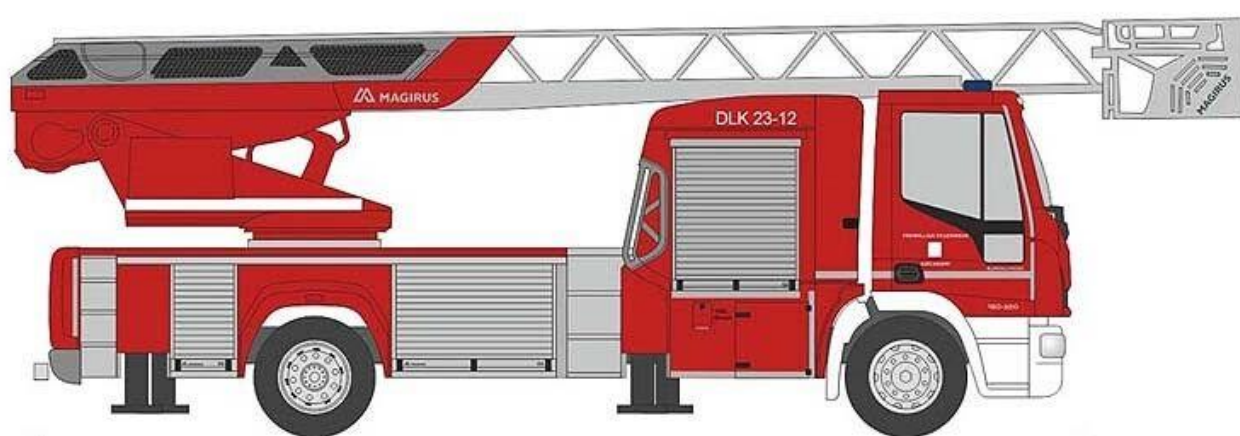

RIETZE 68592 – 1/87 – IVECO MAGIRUS DLK – FW KIRCHDORF/TIROL – JAN/22 – € 42,95 – RESERVEREN