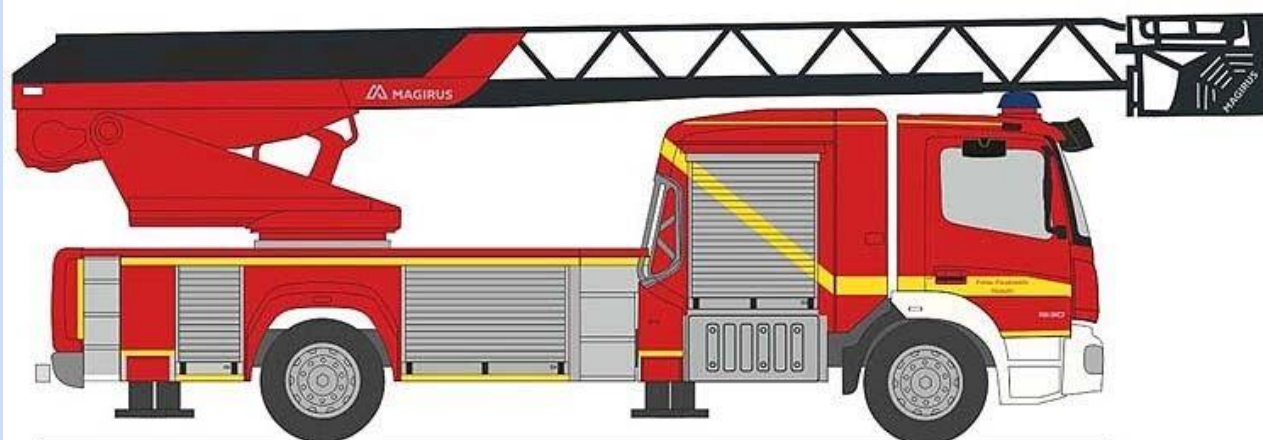

RIETZE 53842 – 1/87 – VW T6.1 – KATASTROPHENSCHUTZ AACHEN – JAN/22 – € 27,95 – RESERVEREN

RIETZE 53844 – 1/87 – VW T6.1 – VERKEHRSAUFSICHT WUPPERTAL – JAN/22 – € 24,95 – RESERVEREN

RIETZE 61805 – 1/87 – MERCEDES BENZ SPRINTER – FW WIEN AIRPORT – JAN/22 - € 32,95 – RESERVEREN

RIETZE 61926 – 1/87 – VAN HOOL T9 – GEVANGENENTRANSPORT – JAN/22 – € 44,95 – RESERVEREN

RIETZE 68592 – 1/87 – IVECO MAGIRUS DLK – FW KIRCHDORF/TIROL – JAN/22 – € 42,95 – RESERVEREN

RIETZE 71655 – 1/87 – MERCEDES BENZ ATEGO DLK – FW OSTERHOLZ-SCHARMBECK – JAN/22 - € 42,95 – RESERVEREN