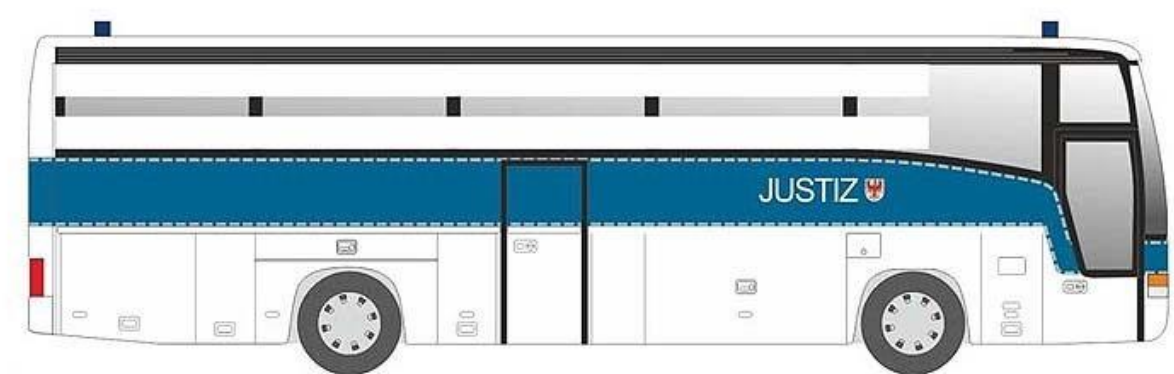

RIETZE 61926 – 1/87 – VAN HOOL T9 – GEVANGENENTRANSPORT – JAN/22 – € 44,95 – RESERVEREN