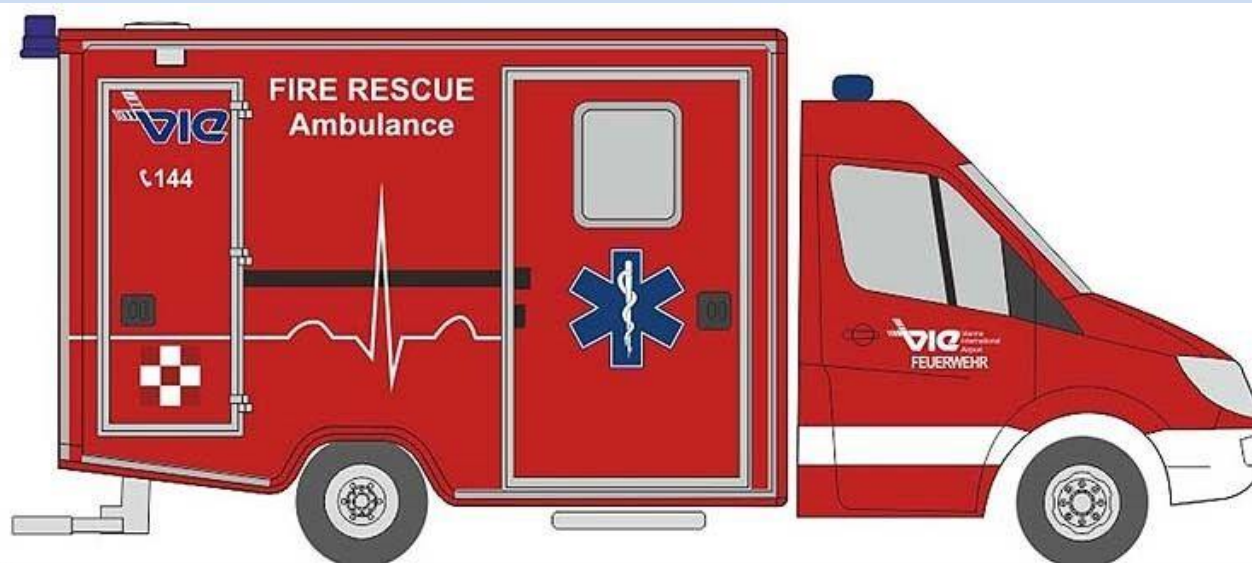

RIETZE 61805 – 1/87 – MERCEDES BENZ SPRINTER – FW WIEN AIRPORT – JAN/22 - € 32,95 – RESERVEREN