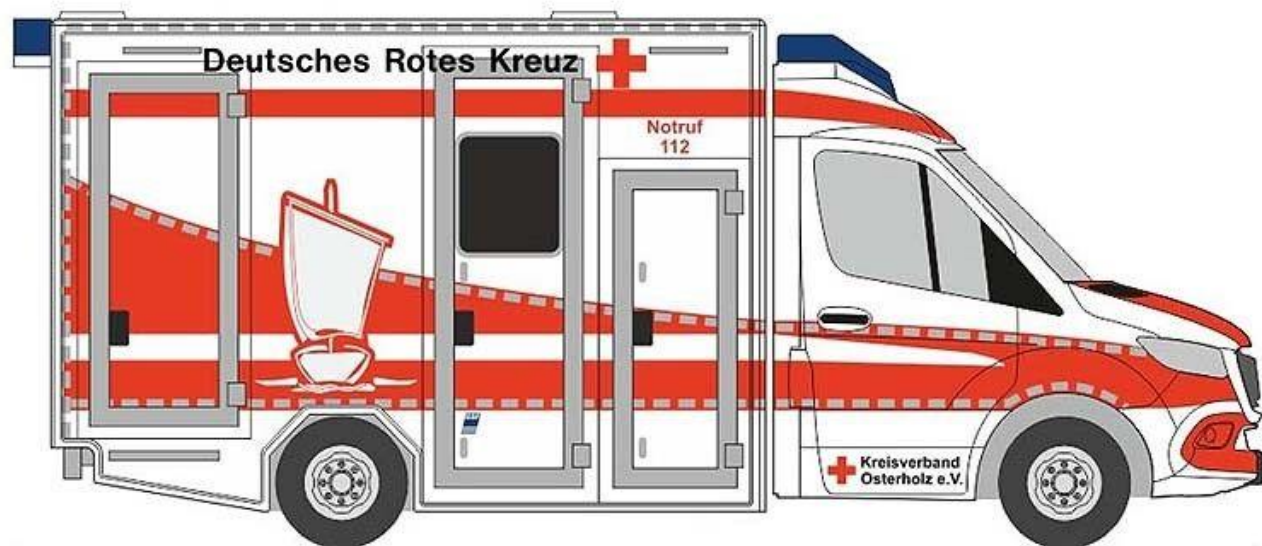

RIETZE 76291 – 1/87 – MERCEDES BENZ SPRINTER GSF – DRK KV OSTERHOLZ – JAN/22 - € 32,95 – RESERVEREN