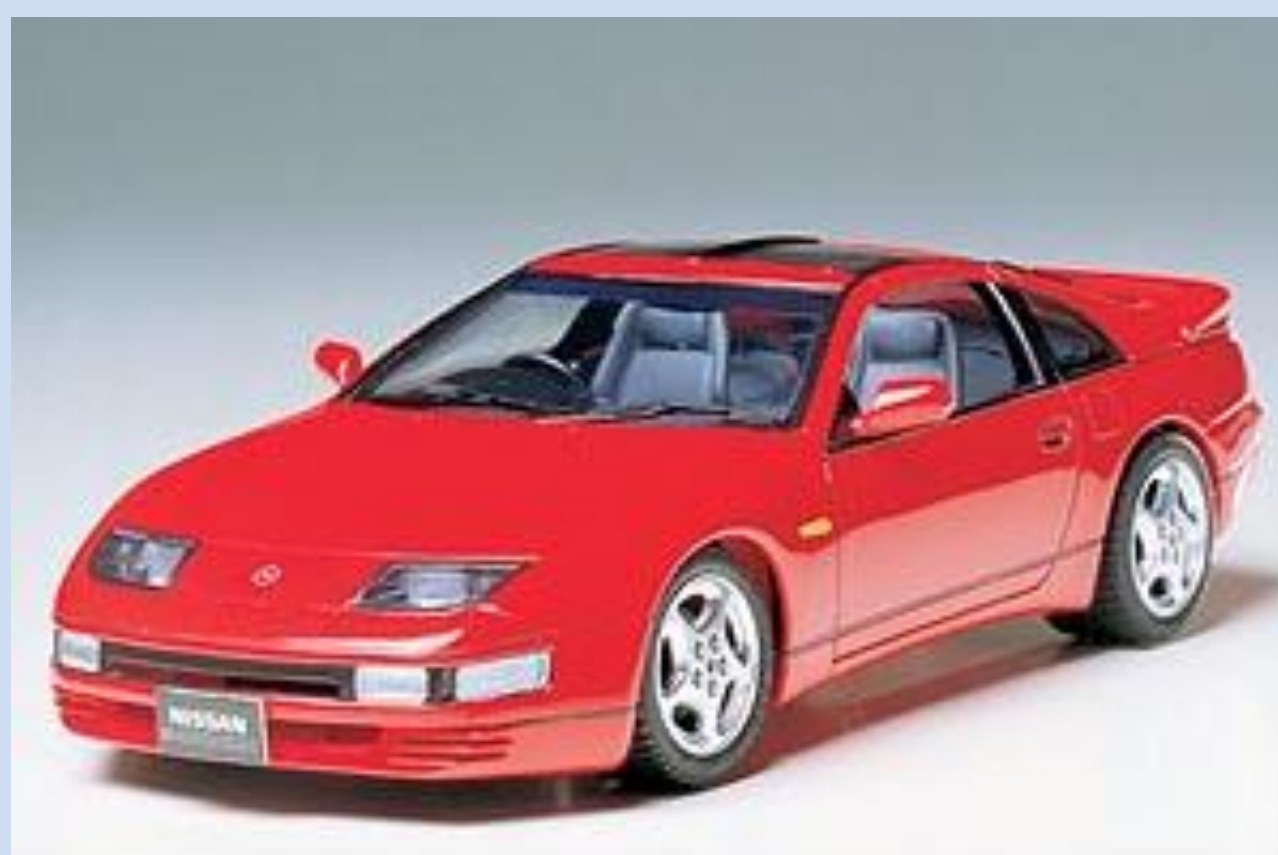

TAM 14073 - 1/12 - YAMAHA YZF R1 - APR/21 - € 37,95 - RESERVEREN

TAM 24087 - 1/24 - NISSAN 300ZX TURBO - APR/21 - € 22,95 - RESERVEREN