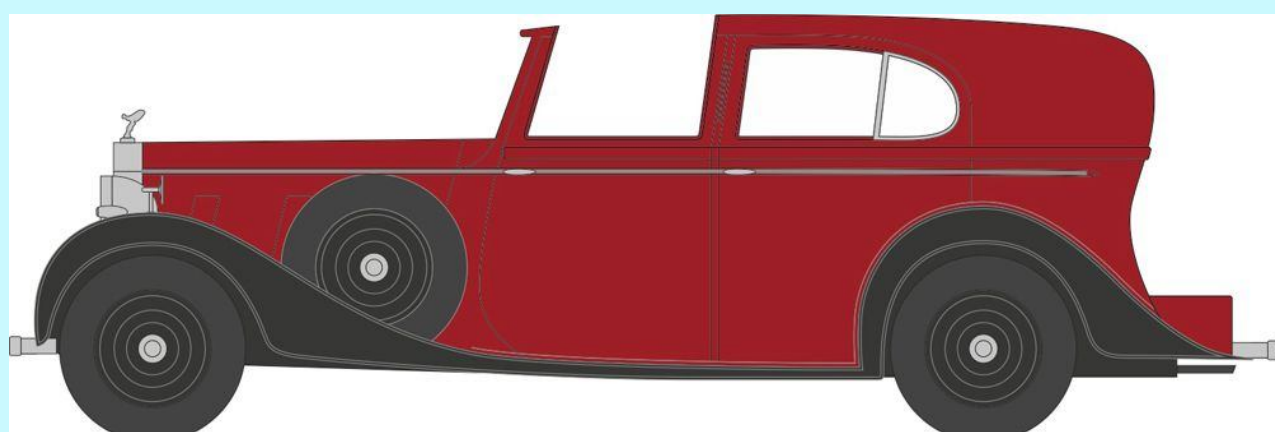

43RRP3003 – 1/43 – ROLLS ROYCE PHANTOM III SDV MULLINER – KW4/18 – €34,95 – RESERVEREN