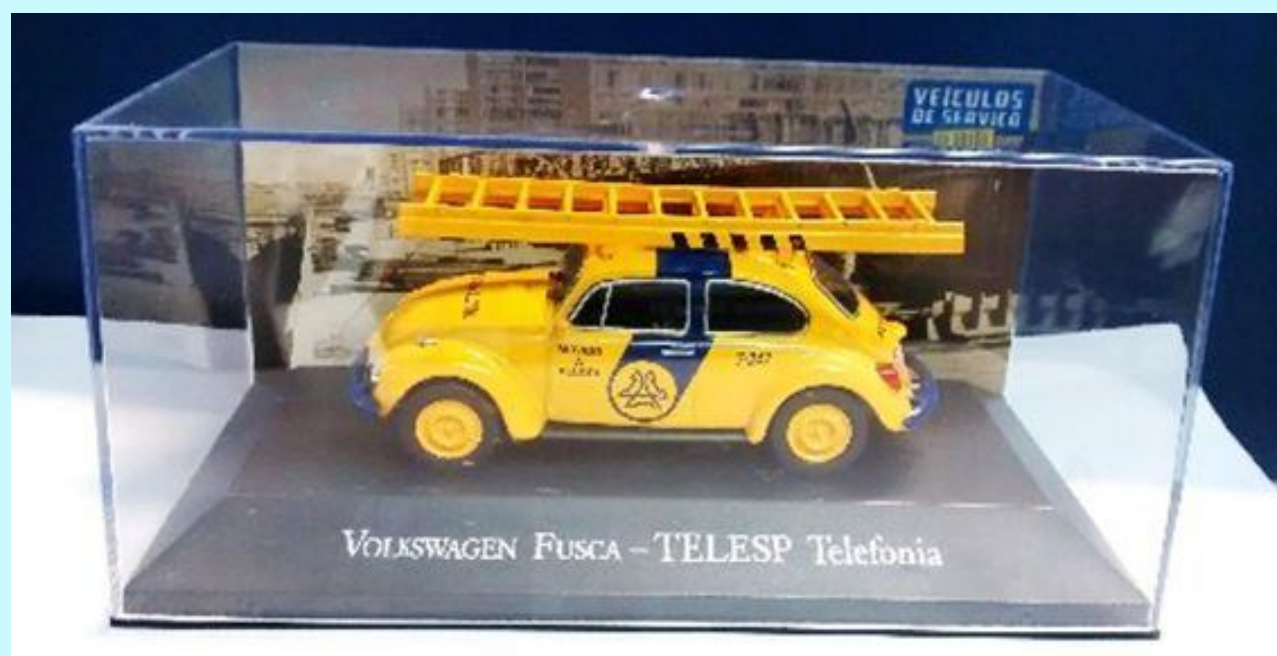

++++ NIEUWSFLITS +++++

NIEUWE KOOPJES: HULPVERLENING, MILITAIR E.A. UIT BRAZILIE!

Nog voor het einde van het jaar – waarschijnlijk in november – komt in Europa een **BIJZONDERE SERIE** nutsvoertuigen beschikbaar, die eerder als abonnement in Brazilië heeft gelopen. Het gaat om modellen van allerlei auto's die daar in de publieke sector dienst doen. Van politie, brandweer en ambulance tot militair, PTT, waardetransport, etc. Diverse Volkswagens! Aparte modellen tegen **VRIENDENPRIJSJES**. Want wat in Europa straks binnen komt zijn de restanten van de serie die eens alleen in Brazilië te krijgen was. Wij weten niet of er veel deze kant op komt, dus is het altijd aan te raden **TIJDIG** te **RESERVEREN**.

**KM01 – 1/43 – VOLKSWAGEN T2 KOMBI – SCHOOLBUS – 11/18 – €17,95 – RESERVEREN****KM02 – 1/43 – CHEVROLET VERANEIO – AMBULANCE – 11/18 – €17,95 – RESERVEREN****KM03 – 1/43 – VOLKSWAGEN FUSCA – TELESP TELEFONIE – 11/18 – €17,95 – RESERVEREN**

KM04 - 1/43 - WILLYS JEEP - BRANDWEER - 11/18 - €17,95 - RESERVEREN

KM05 - 1/43 - VOLKSWAGEN SANTANA - TAXI RIO DE JANEIRO - 11/18 - €17,95 - RESERVEREN

KM06 - 1/43 - WILLYS RURAL - MILITAIRE POLITIE RADIOPATROUILLE - 11/18 - €17,95 - RESERVEREN