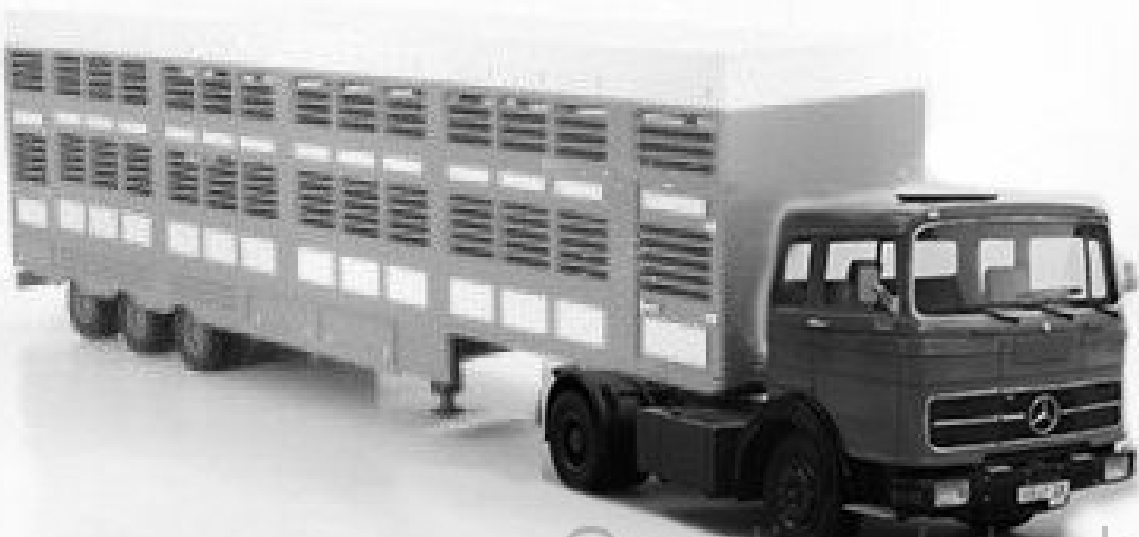

++++ NIEUWSFLITS +++++

NIEUWE TRUCKS

Onderstaande modellen van CIVIELE VRACHTAUTO'S komen BINNENKORT bij onze leveranciers binnen. De beschikbare aantallen zijn altijd BEPERKT dus is het raadzaam TIJDIG te RESERVEREN.

IXO TTR008 – 1/43 – 1970 MERCEDES-BENZ LPS 1632 VEEWAGEN – KW2/19 – €82,95 – RESERVEREN

IXO TTRX007 – 1/43 – 1970 MAN AUTOTRANSPORTER – 04/19 – €82,95 – RESERVEREN

IXO TR034 – 1/43 – 1971 VOLVO F88 – ASG – KW2/19 – €37,95 – RESERVEREN