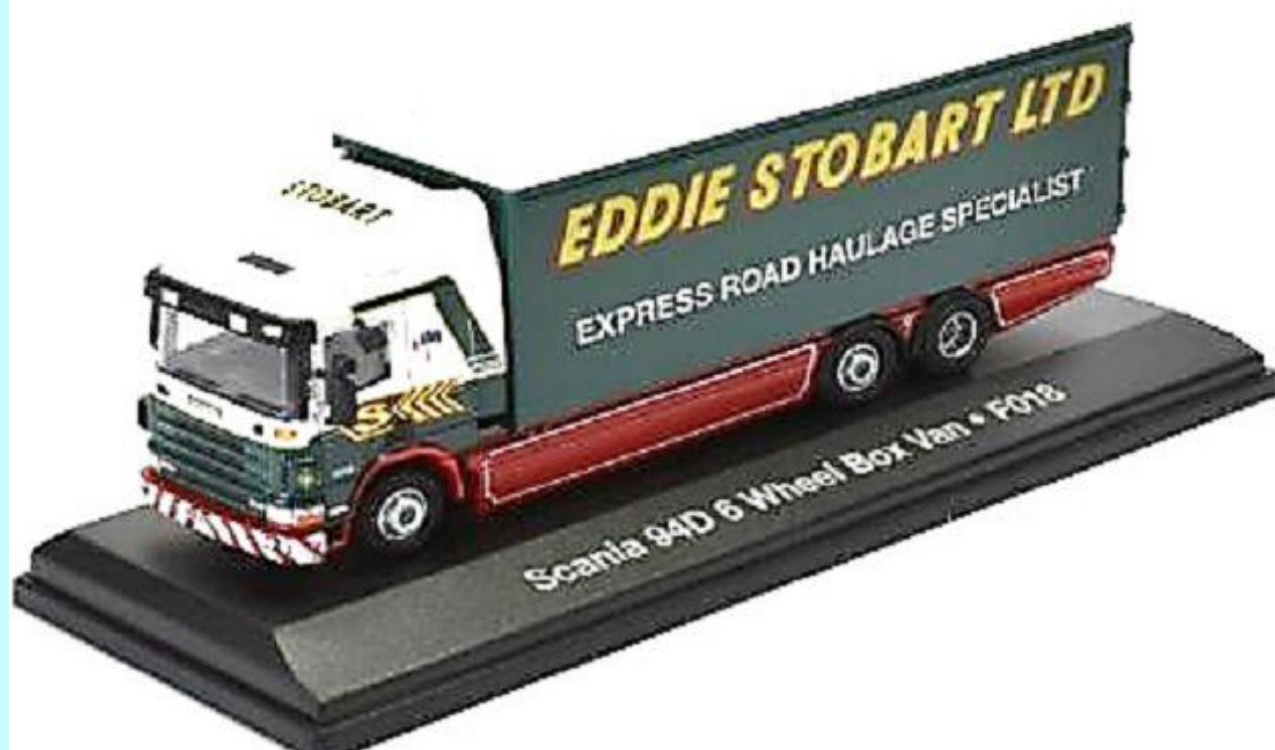

JV9128 – 1/76 – SCANIA 94D 6 WHEEL BOX VAN – 04/19 – €12,95 – RESERVEREN