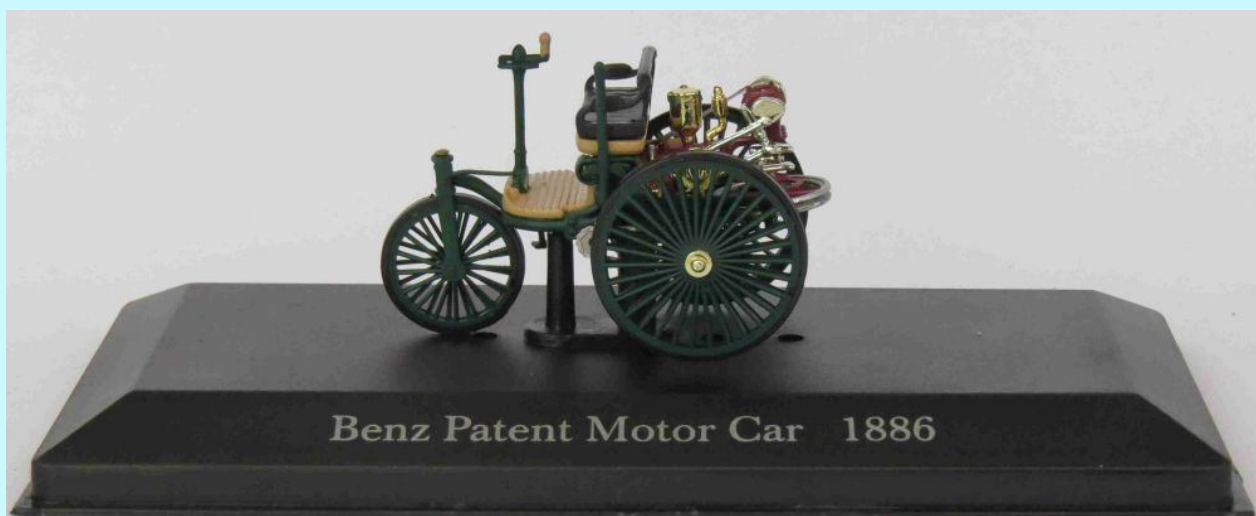

LB45 – 1/43 – 1886 BENZ PATENT MOTOR CAR – 04/19 – **NOG MINDER DAN 5 BESCHIKBAAR** – €19,95 – RESERVEREN

BESTELLEN/RESERVEREN:

[**SUPPORT@MODELPLAZA.NL**](mailto:support@modelplaza.nl)

OF:

0299 75 02 01 (DINSDAG T/M ZATERDAG 10-17 UUR)

OPENINGSTIJDEN:

Dinsdag t/m zaterdag 10:00 – 17:00

Telefoon:
0299 - 75 02 01

E-mail:
support@modelplaza.nl

Webwinkel:
www.modelplaza.nl

Adres:
Netwerk 5
1446 XB Purmerend
Industrieterrein "De Baansteer"

**GRATIS VERZENDING IN NEDERLAND
BIJ BESTELLINGEN VANAF 75 EURO**