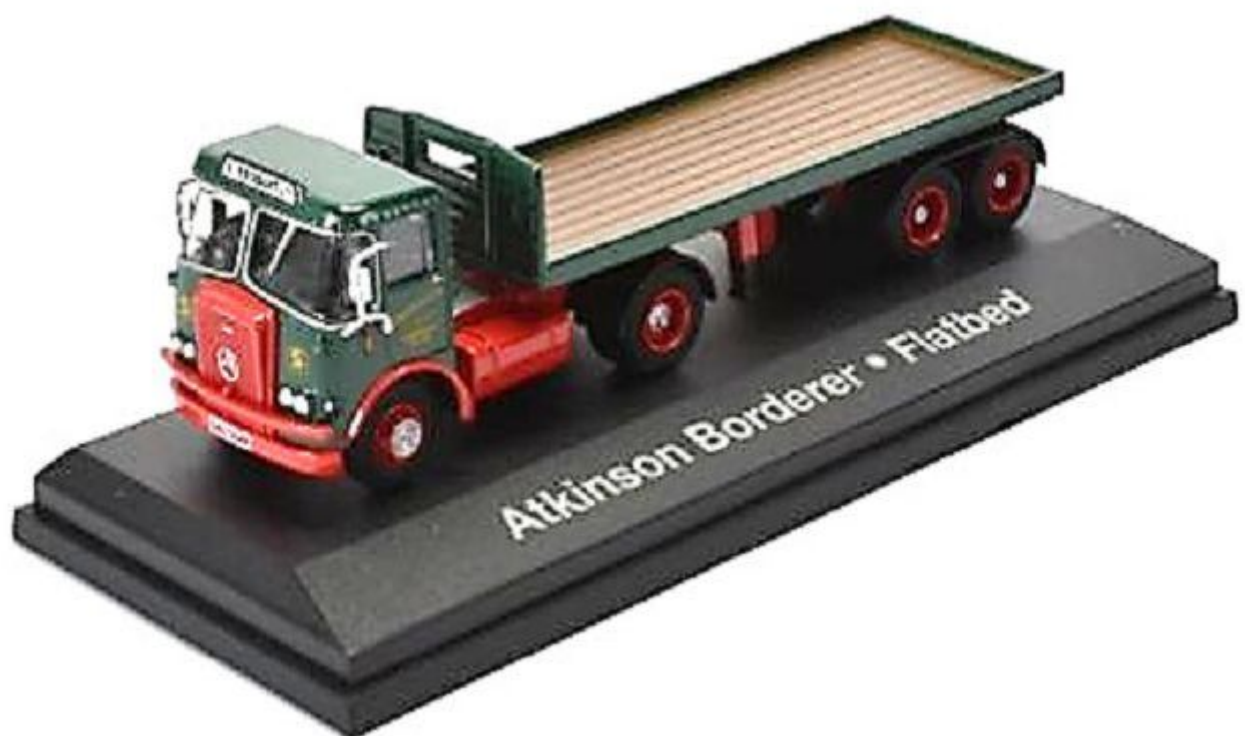

**++++ NIEUWSFLITS +++++****NIEUW & WEER  
GOEDKOPE  
EDDIE STOBART**

Onderstaande modellen van EDDIE STOBART in schaal 1/76 zijn BINNENKORT voor het eerst of weer beschikbaar bij onze leveranciers. De beschikbare aantallen zijn RUIJ, maar sommige zullen sneller op zijn dan andere. En omdat het een restpartij betreft, worden ze niet meer opnieuw in productie genomen. Daarom is het raadzaam TIJDIG te RESERVEREN.

JV9102 – 1/76 – SCANIA TOPLINE CURTAINSIDE – 05/19 – €17,95 – RESERVEREN

JV9103 – 1/76 – ATKINSON BORDERER FLATBED – 05/19 – €12,95 – RESERVEREN

JV9110 – 1/76 – SCANIA T SERIES CURTAINSIDE – 05/19 – €14,95 – RESERVEREN