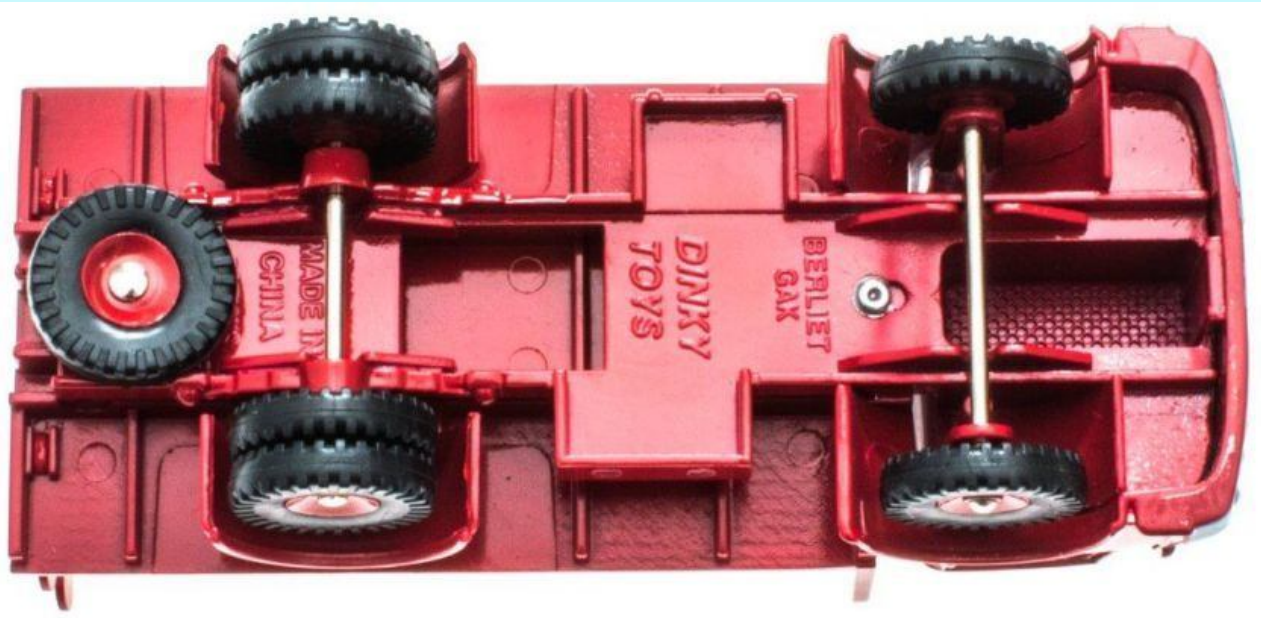

LE2576 620 – DINKY TOYS REPLICA 588 – GAK BERLIET CAMION BRASSEUR – KRONENBOURG – 05/19 – €19,95 – RESERVEREN

BESTELLEN/RESERVEREN:

[SUPPORT@MODELPLAZA.NL](mailto:support@modelplaza.nl)

OF:

0299 75 02 01 (DINSDAG T/M ZATERDAG 10-17 UUR)