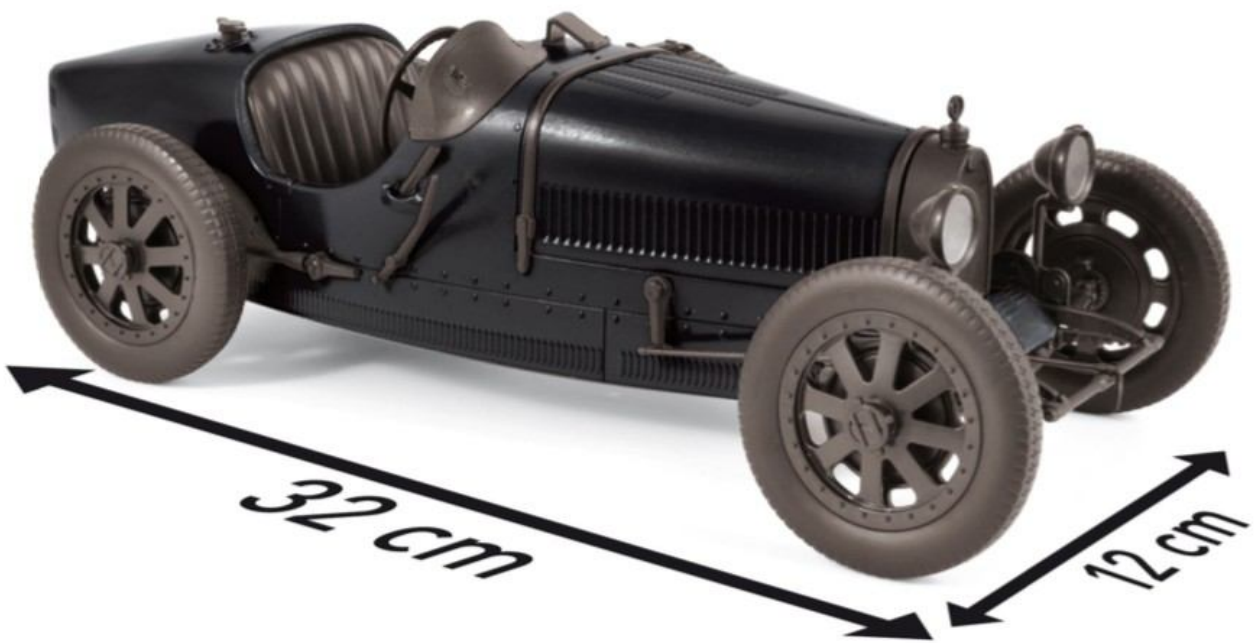

NOREV 125701 – 1/12 – 1925 BUGATTI T35 – KW4/19 – €192,95 – **VOORBESTELLEN**