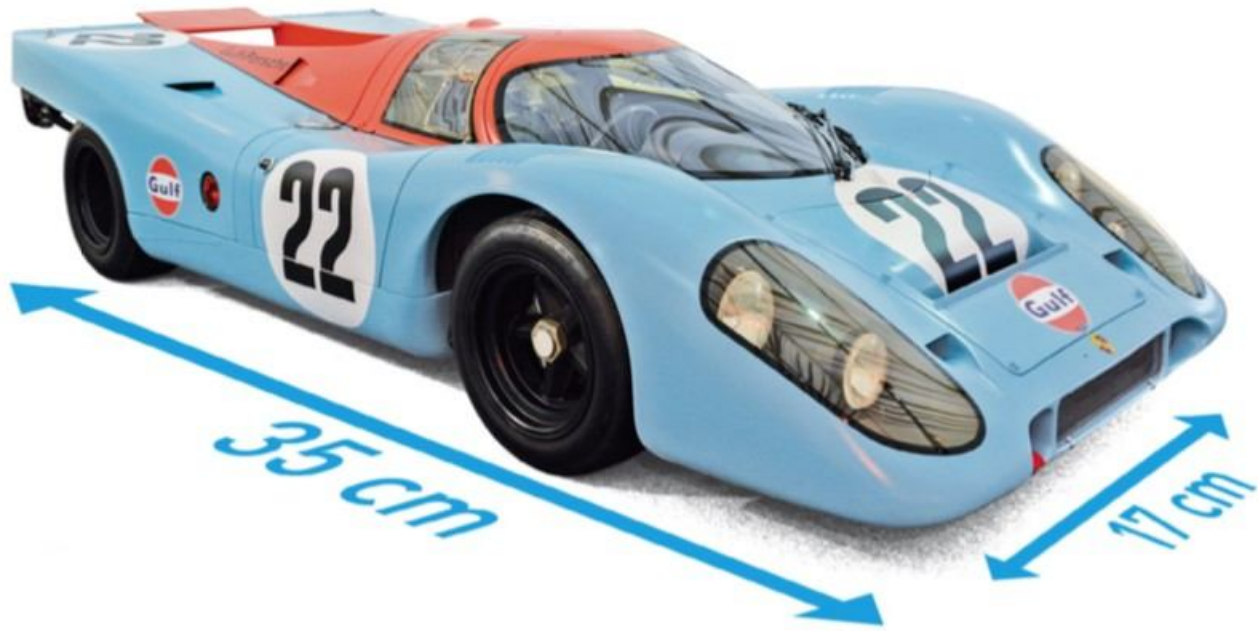

NOREV 127505 – 1/12 – PORSCHE 917K – #22 HOBBS/ATWOOD – 24HRS FRANCE 1970 – KW4/19 – €192,95 – **VOORBESTELLEN**