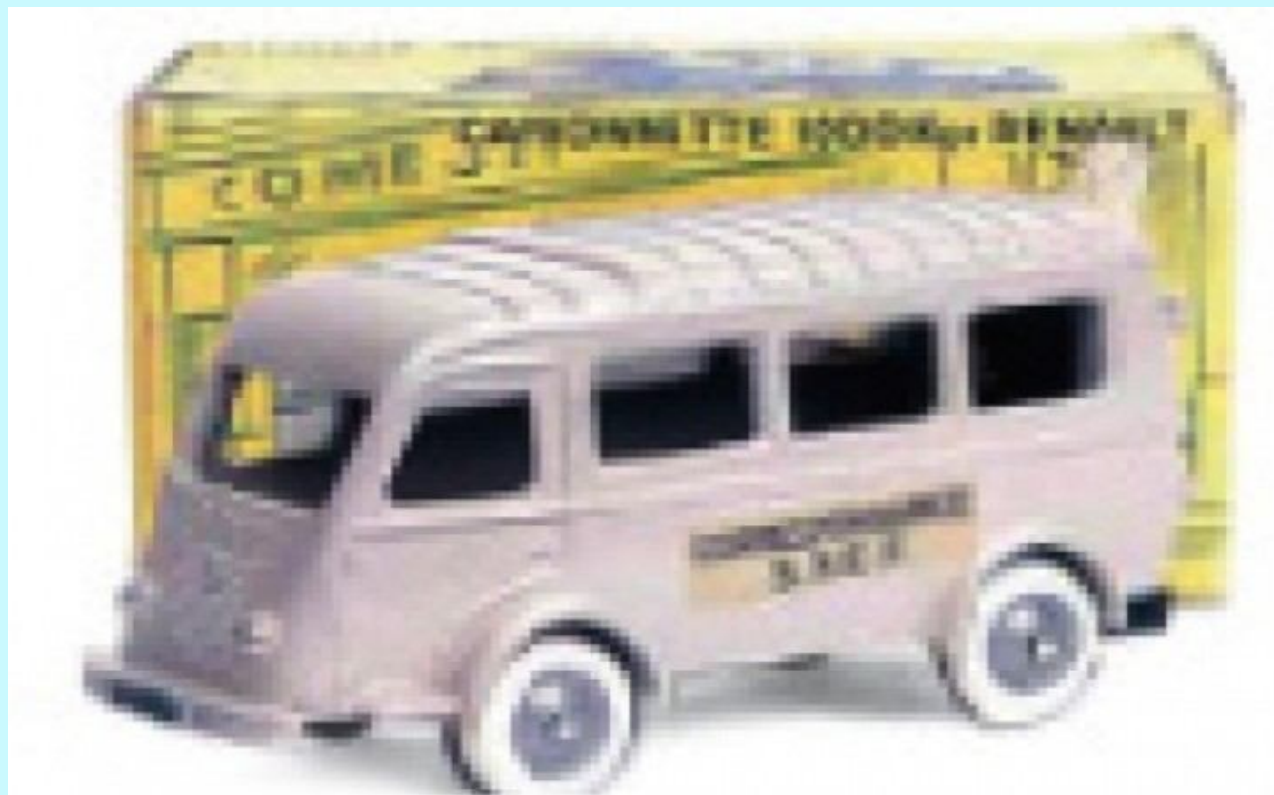

Vrijdag 21 augustus 2020

Editie A-949

++++ NIEUWSFLITS +++++

NIEUW & WEER HERUITGAVEN CIJ, MERCURY, QUIRALU, SOLIDO

Onderstaande modellen in (ongeveer) 1/43 zijn HERUITGAVEN uit de JAREN 1950-1970 van toonaangevende merken als *CIJ*, *Mercury*, *Solido* en *Quiralu*. Ze zijn EENMALIG OPNIEUW UITGEBRACHT en NU BESCHIKBAAR bij onze leveranciers. De aantallen wisselen per item, maar zijn VAAK NIET GROOT. Dus is het raadzaam TIJDIG te RESERVEREN.

Wilt u bij BESTELLINGEN/RESERVERINGEN steeds het artikelnummer vermelden en de editie van de Nieuwsflits? U vindt de editie rechts bovenaan iedere Nieuwsflits.

Op de vermelde prijzen krijgt u 10% korting als u de modellen bij ons afhaalt. Bij postorders vervalt de afhaalkorting, maar brengen wij geen kosten in rekening voor verpakking en verzending bij leveringen in Nederland met een minimumwaarde van € 75,00.

CIJ 36103 – 1/43 – RENAULT 1000KG – CORRESPONDENCE SNCF – KW4/20 – €56,95 – RESERVEREN