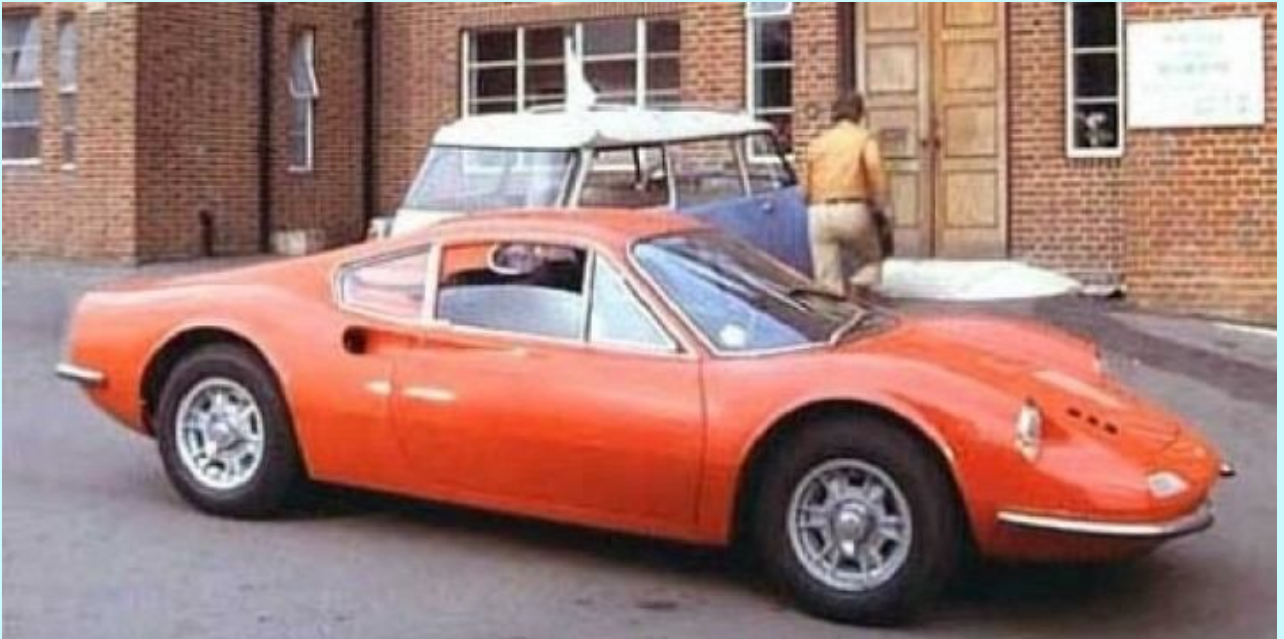

SOLIDO 180 1707 – 1/18 – PEUGEOT 205 GTI 1.9 Mk 2 1990 – SEP/20 – €57,95 – RESERVEREN

KK SCALE 180352 – 1/18 – MERCEDES BENZ 280 E W123 1975 – SEP/20 – €94,95 – RESERVEREN

MCG 18167 – 1/18 – FERRARI DINO 246GT 1969 – SEP/20 – €69,95 – RESERVEREN