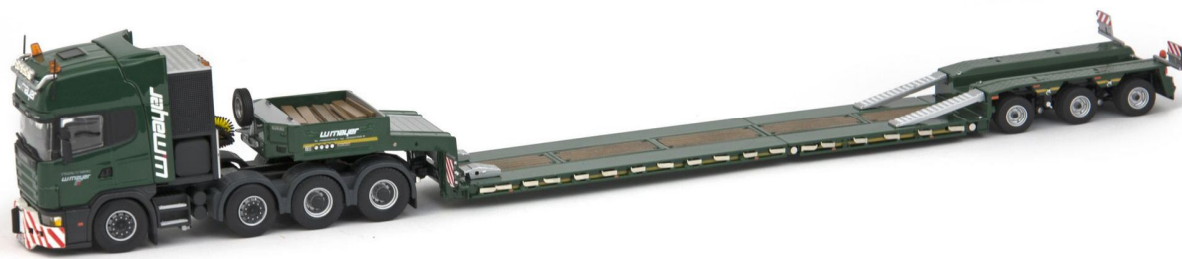

IMC 330014 – 1/50 – SCANIA R164 8X4 GOLDHOFER 3 AXLE LOW LOADER – MAYER – NOV/20 – €157,95 – RESERVEREN – AANBIEDING

IMC 330058 – 1/50 – MERCEDES BENZ AROCS BIGSPACE 8X4 & GOLDHOFER 3 AXLE LOW LOADER – H2 INTERNATIONAL – NOV/20 – €124,95 – RESERVEREN – AANBIEDING