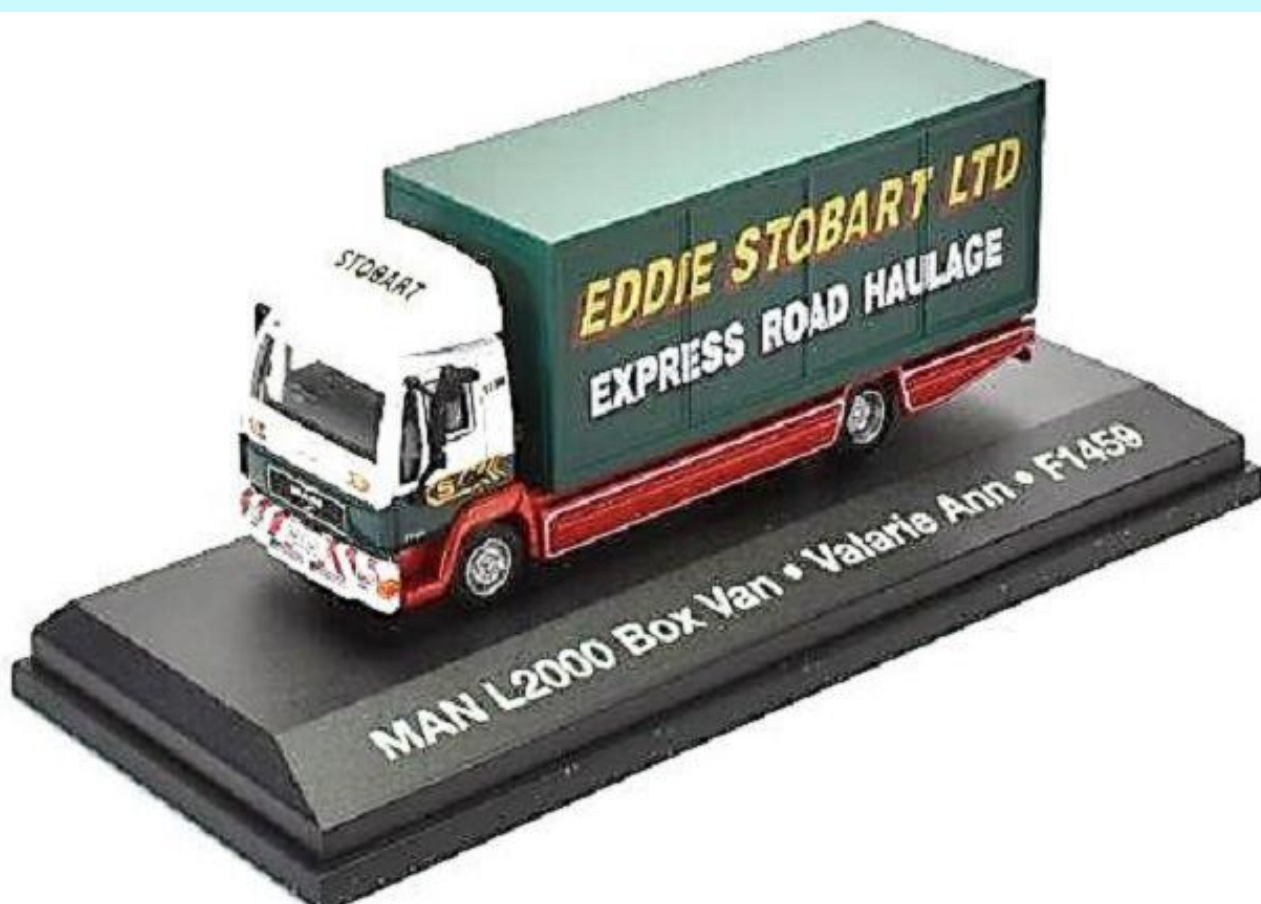

JV9116 – 1/76 – FORD CARGO CURTAINSIDE LORRY – NOV/20 – €8,95 – RESERVEREN

JV9118 – 1/76 – MAN L2000 BOX VAN – NOV/20 – €8,95 – RESERVEREN