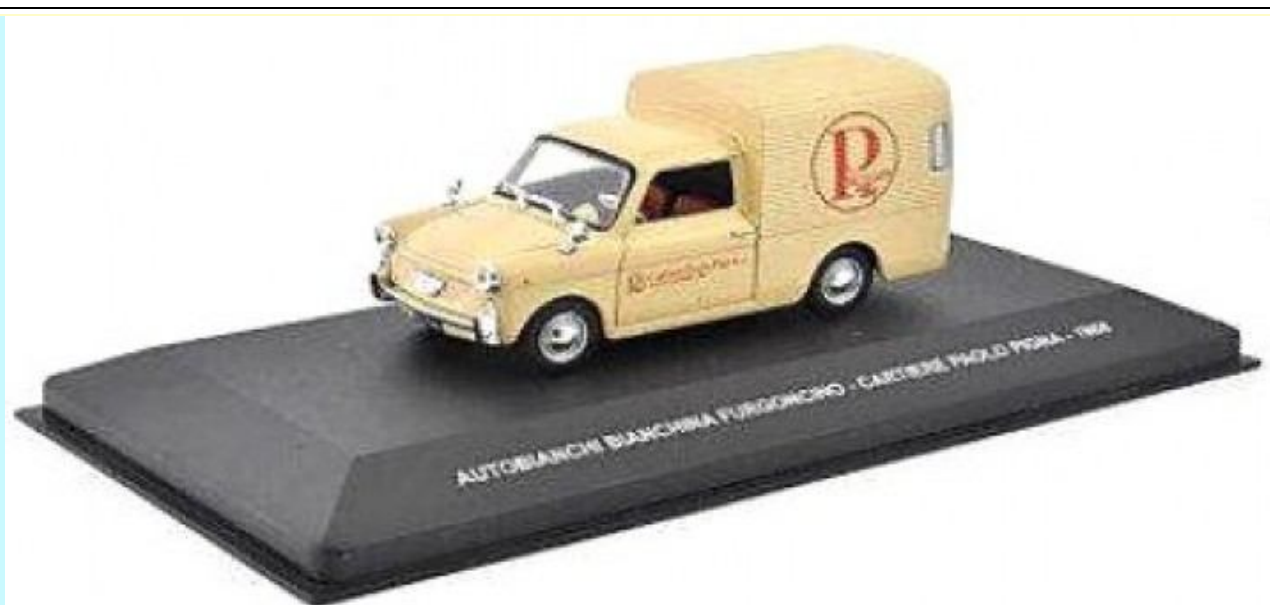

ATLAS ACPVE069 – 1/43 – AUTOBIANCHI BIANCHINA 1968 – PAOLA PIGNA – NOV/20 –
VAN €14,95 VOOR €7,95 – RESERVEREN – AANBIEDING