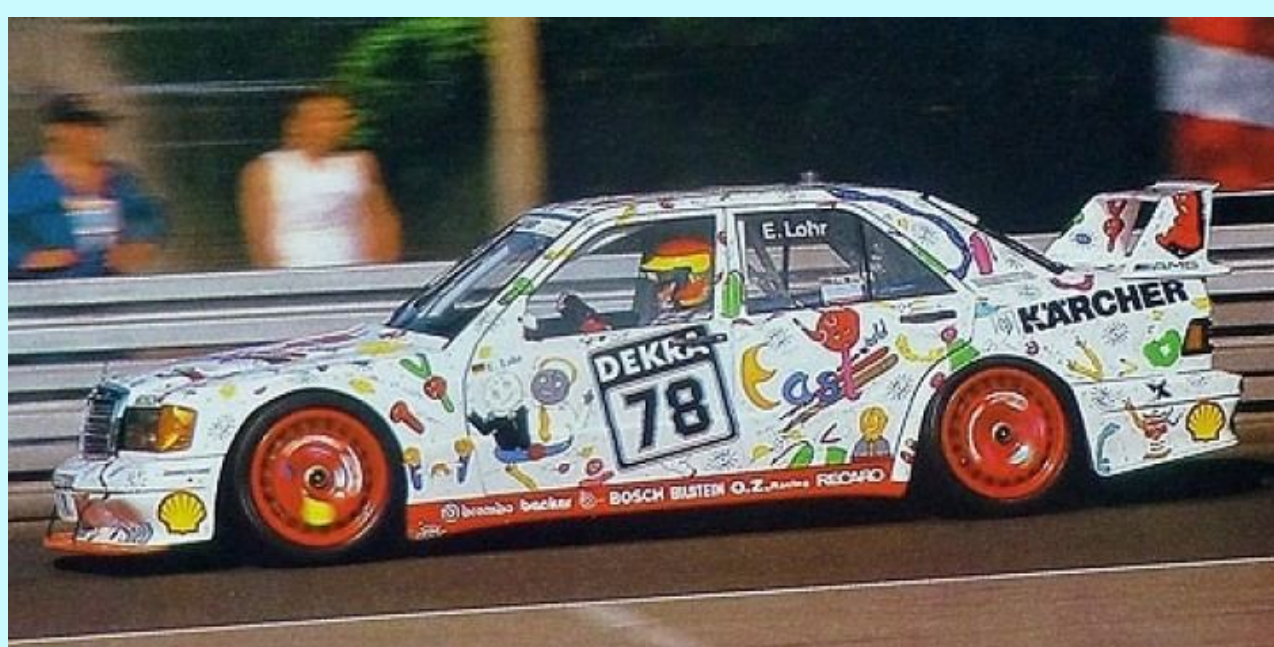

IXO PRXD594 – 1/43 – RENAULT CLIO RS LINE 2019 – DEC/20 –

**NORMALE PRIJS €34,95 –**

**MINUS DECEMBERKORTING VAN 20% BETAALT U NU SLECHTS €27,95 – RESERVEREN**

**MINICHAMPS 1557 12 647 – 1/18 – BMW 1602 ALPINA – #47 PETER MEYER / ADAC  
EIFELRENNEN NURBURGRING 1971 – 20/12 –**

**NORMALE PRIJS €127,95 –**

**MINUS DECEMBERKORTING VAN 20% BETAALT U NU SLECHTS €99,95 – RESERVEREN**

**MINICHAMPS 1559 13 687 – 1/18 – MERCEDES BENZ 190 E 2.5-16 EVO 2 AMG ANDORA –  
#78 ELLEN LOHR, DTM 1991 – DEC/20 –**