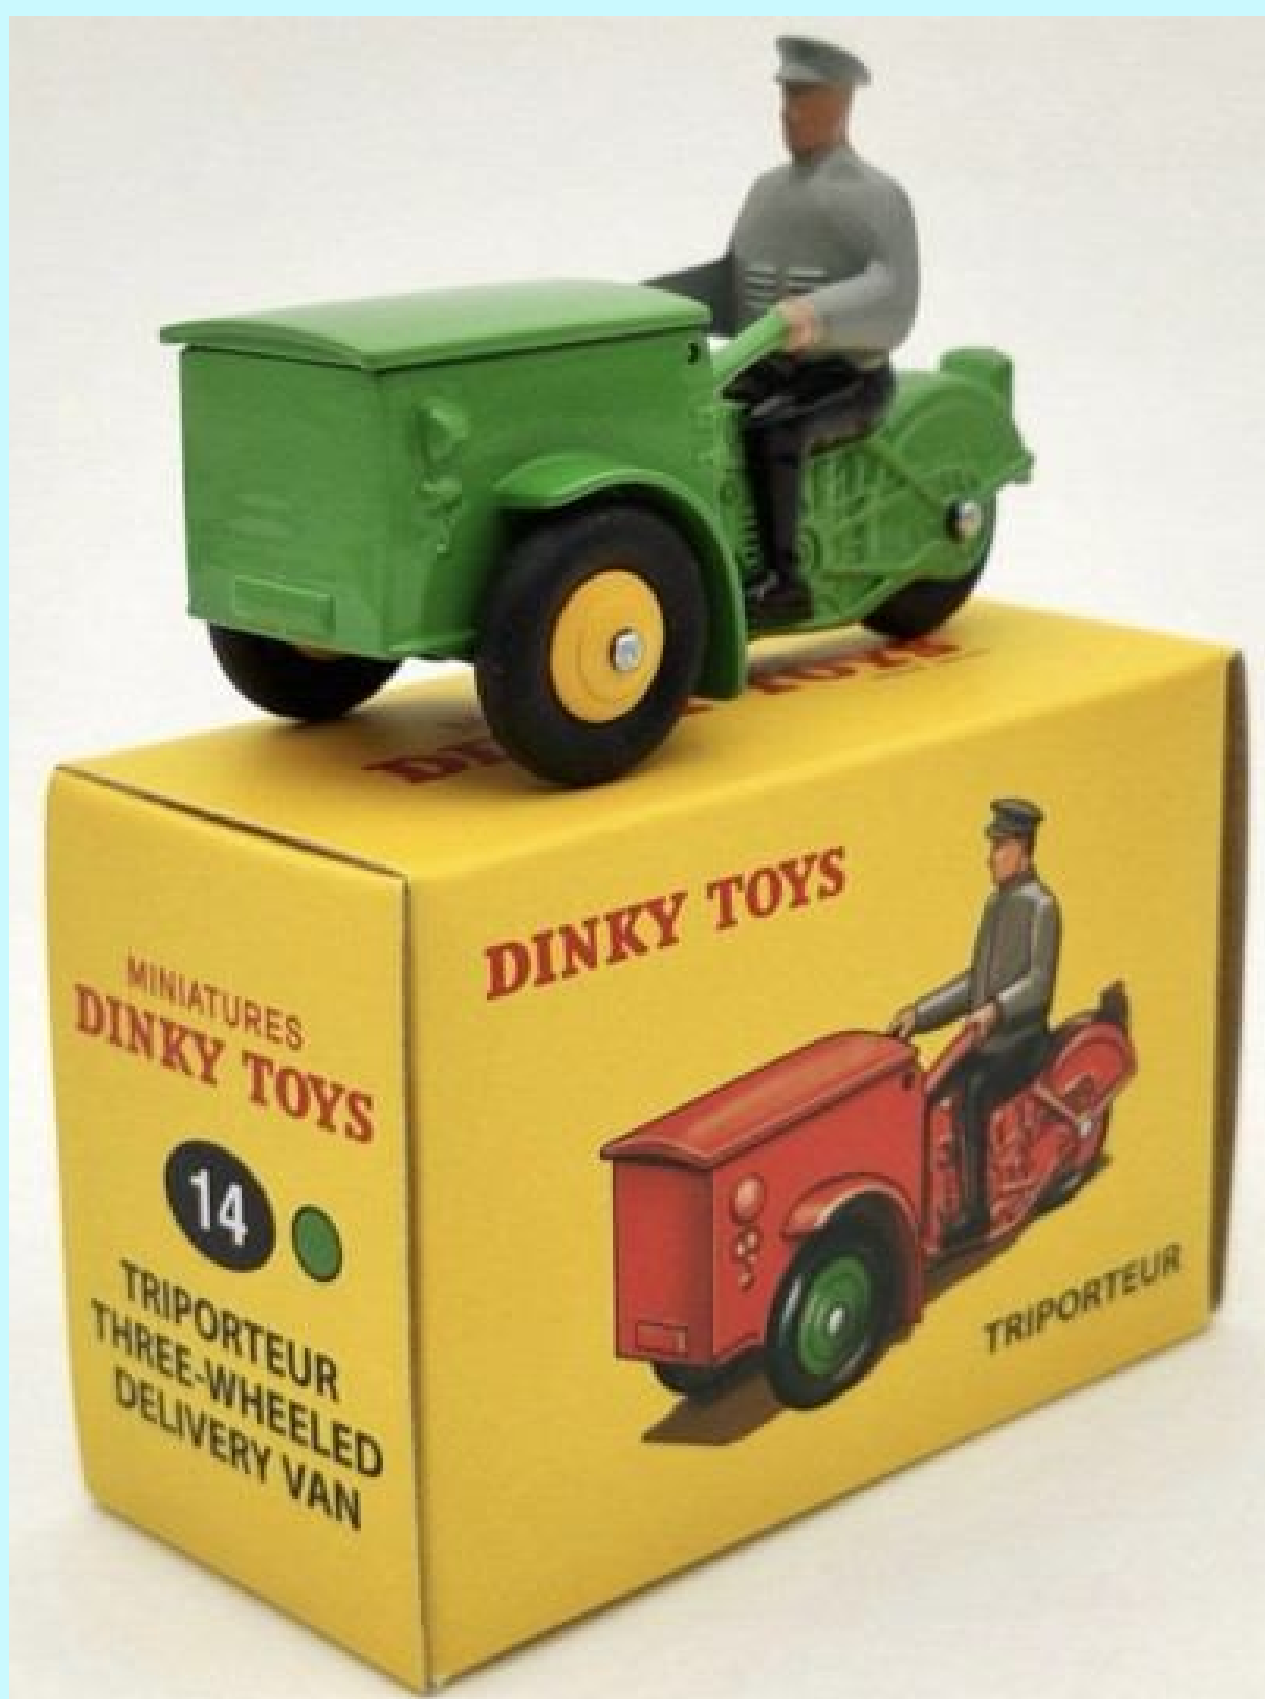

ATLAS/DINKY MB14 – TRIPORTEUR – DINKY 14 – DEC/20 –
NORMALE PRIJS €25,95 –
MINUS DE DECEMBERKORTING BETAALT U NU SLECHTS €19,95 – RESERVEREN

BESTELLEN/RESERVEREN: