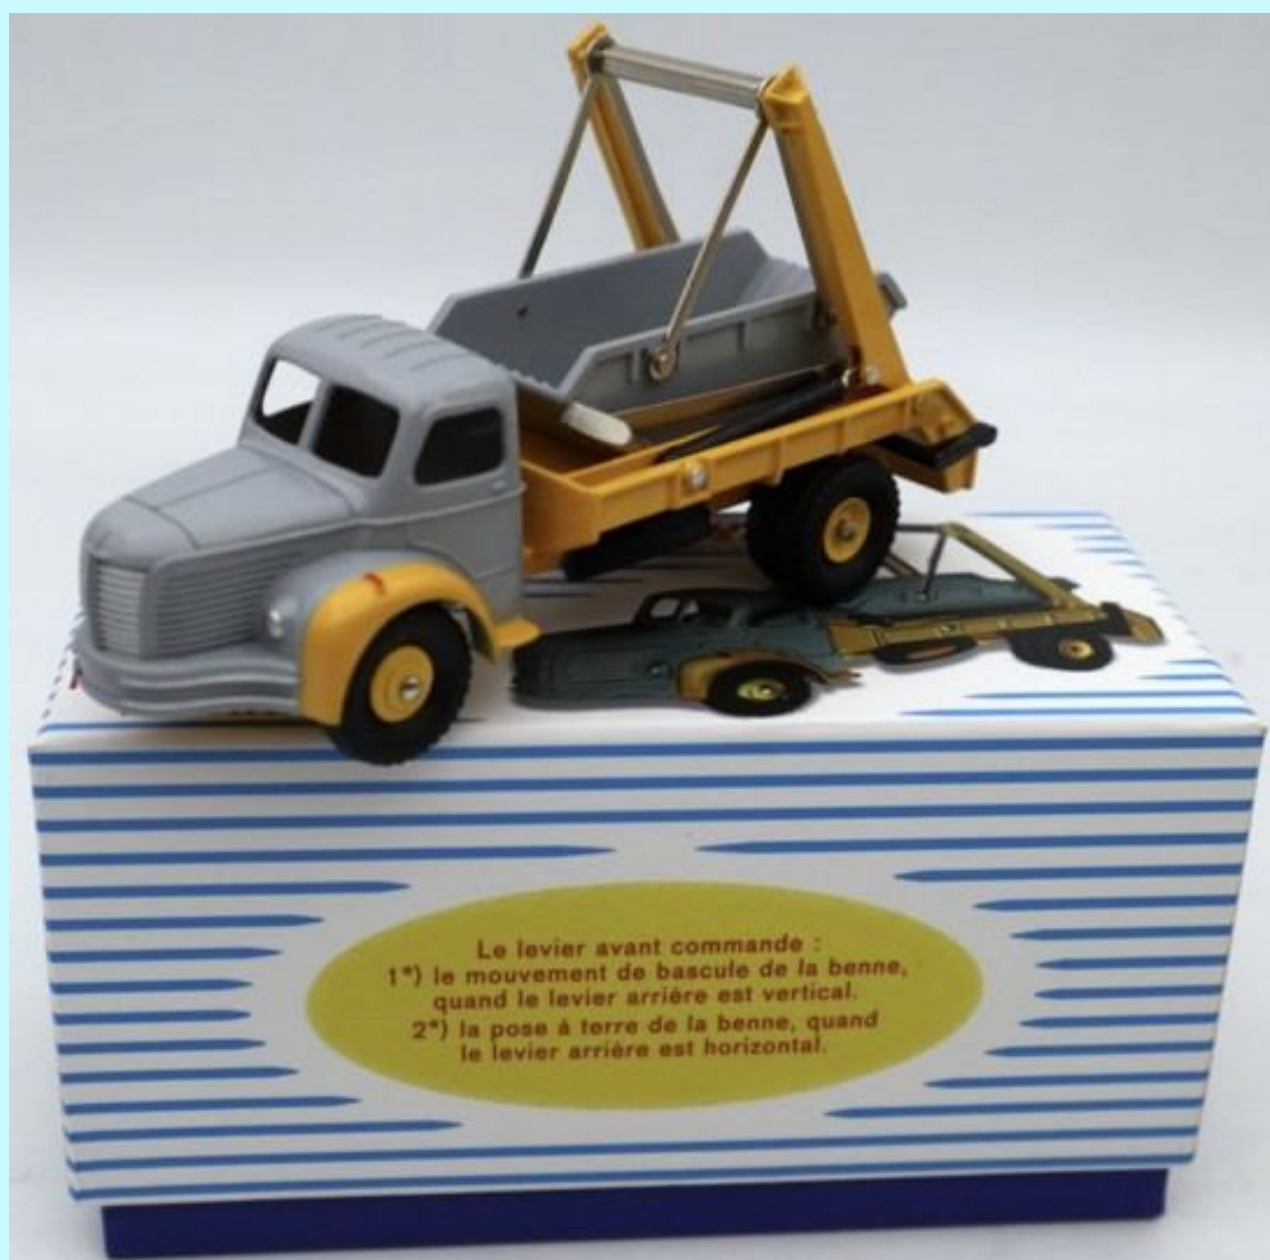

Woensdag 16 december 2020

Editie A-102

++++ NIEUWSFLITS +++++

**DECEMBER AANBIEDING
met EXTRA KORTING!**

NIEUWE *DINKY* HERUITGAVEN

Onderstaande **NIEUWE HERUITGAVEN** van **DINKY TOYS** uit de jaren 60 en 70 komen **DEZE MAAND (DEC/20)** beschikbaar bij onze leveranciers. Als u ze **NU AL BESTELT** en **VOORUIT BETAALT** (d.w.z. vóór 31 december 2020) krijgt u ze **20% GOEDKOPER** dan de normale prijs. Zo **PROFITEERT** u **OPTIMAAL** van onze jaarlijkse **CRAZY KOOPJES DAGEN** in december.

DUS NIET DE GEBRUIKELIJKE 10%, MAAR 20% KORTING OP ONDERSTAANDE MODELLEN.

Echter ALLEEN als u de modellen ook in december 2020 (vooruit) betaalt!

Wees er dus snel bij en RESERVEER PER OMGAANDE!

Wilt u bij BESTELLINGEN/RESERVERINGEN steeds het artikelnummer vermelden en de editie van de Nieuwsflits? U vindt de editie rechts bovenaan iedere Nieuwsflits.

ATLAS/DINKY MB122 – BERLIET MULTIBENNE – DINKY 34C 1961 – DEC/20 –

NORMALE PRIJS €32,95 –

MINUS DE DECEMBERKORTING BETAALT U NU SLECHTS €24,95 – RESERVEREN