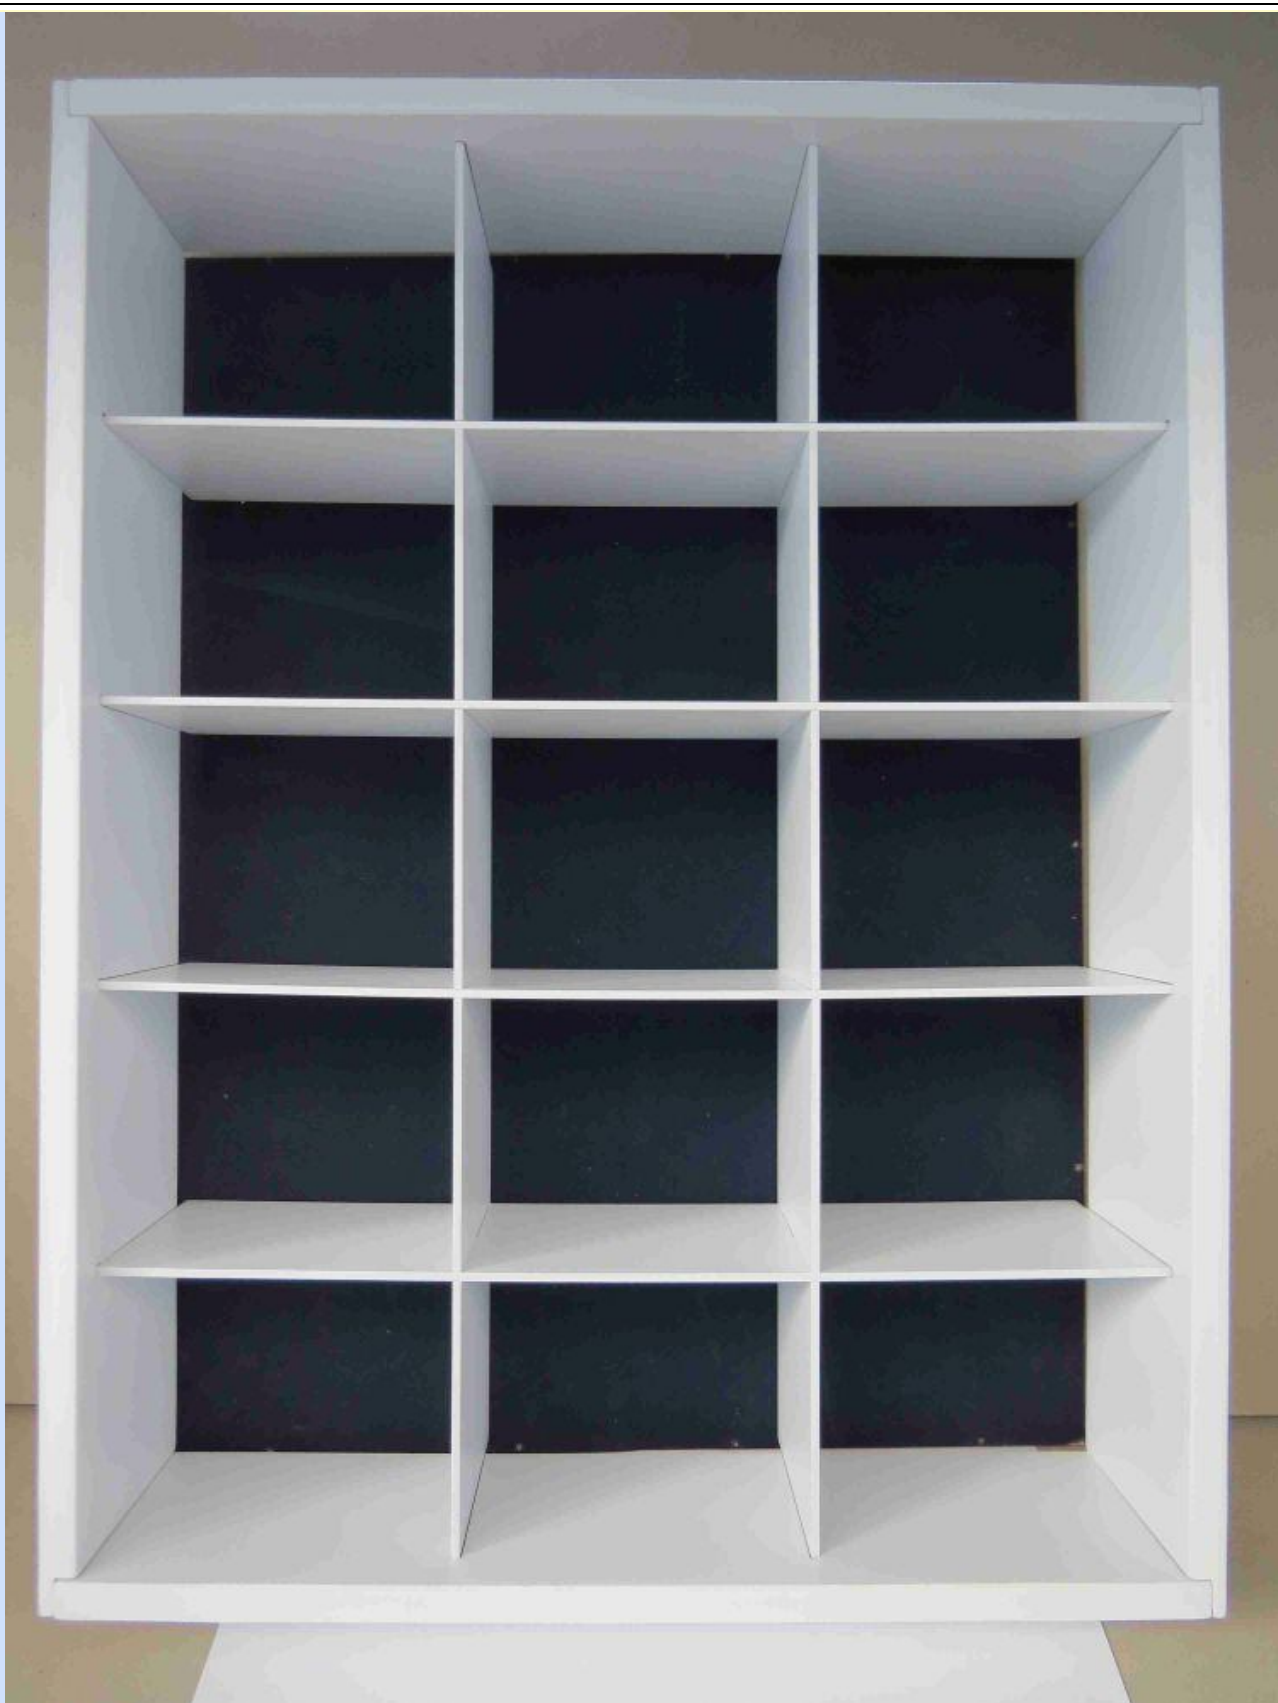

BL 63 – 1/87 – LIEBHERR RL 64 – AFH. 8 X 15,5 X 14,5CM – 08/18 – €17,95 – RESERVEREN

BL 64 – HOUTEN DISPLAY STAND MET PLASTIC PLANKJES VOOR HET EXPOSEREN VAN 15 MODELLEN – BUITENAFMETINGEN 48 X 37 X 9,5 CM / ELK COMPARTIMENT 11 X 9 X 9 CM – ZOWEL LIGGEND ALS STAAND TE GEBRUIKEN – 08/18 – €12,95 – RESERVEREN