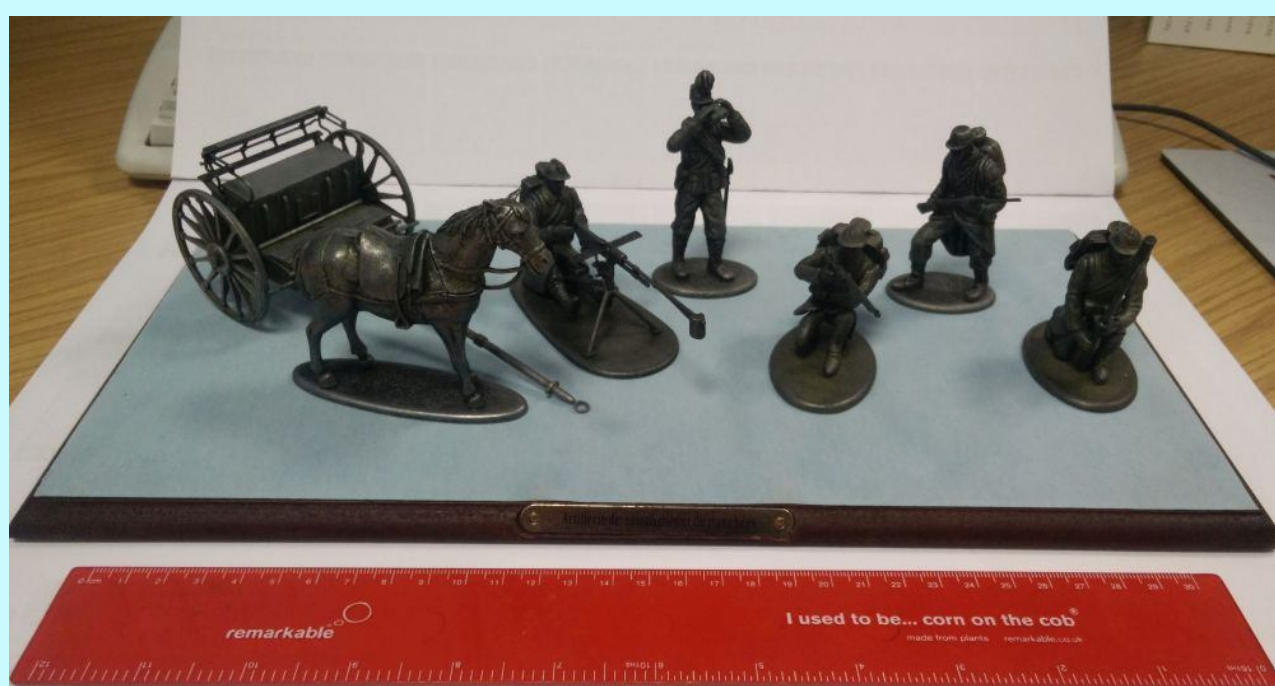

HE83 – HOUTEN BASIS MET VILT DEK VOOR PLAATSEN HE-SERIE – 36 X 18,5 CM – €6,95 – GRATIS BIJ AANSCHAF VAN 5 ITEMS UIT DEZE REEKS! – RESERVEREN

BESTELLEN/RESERVEREN:

SUPPORT@MODELPLAZA.NL

OF:

0299 75 02 01 (DINSDAG T/M ZATERDAG 10-17 UUR)

OPENINGSTIJDEN: