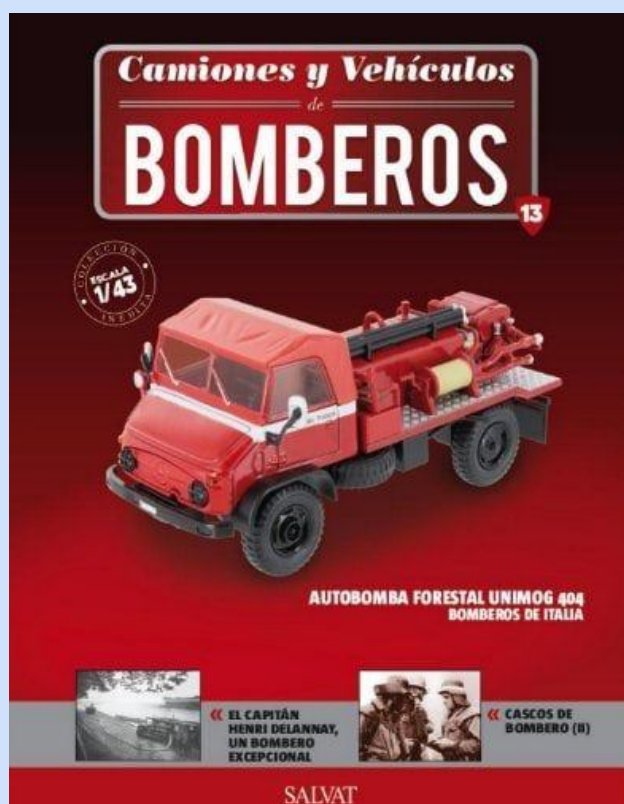

JF13 – 1/43 – UNIMOG 404 – ITALIË – 05/19 –