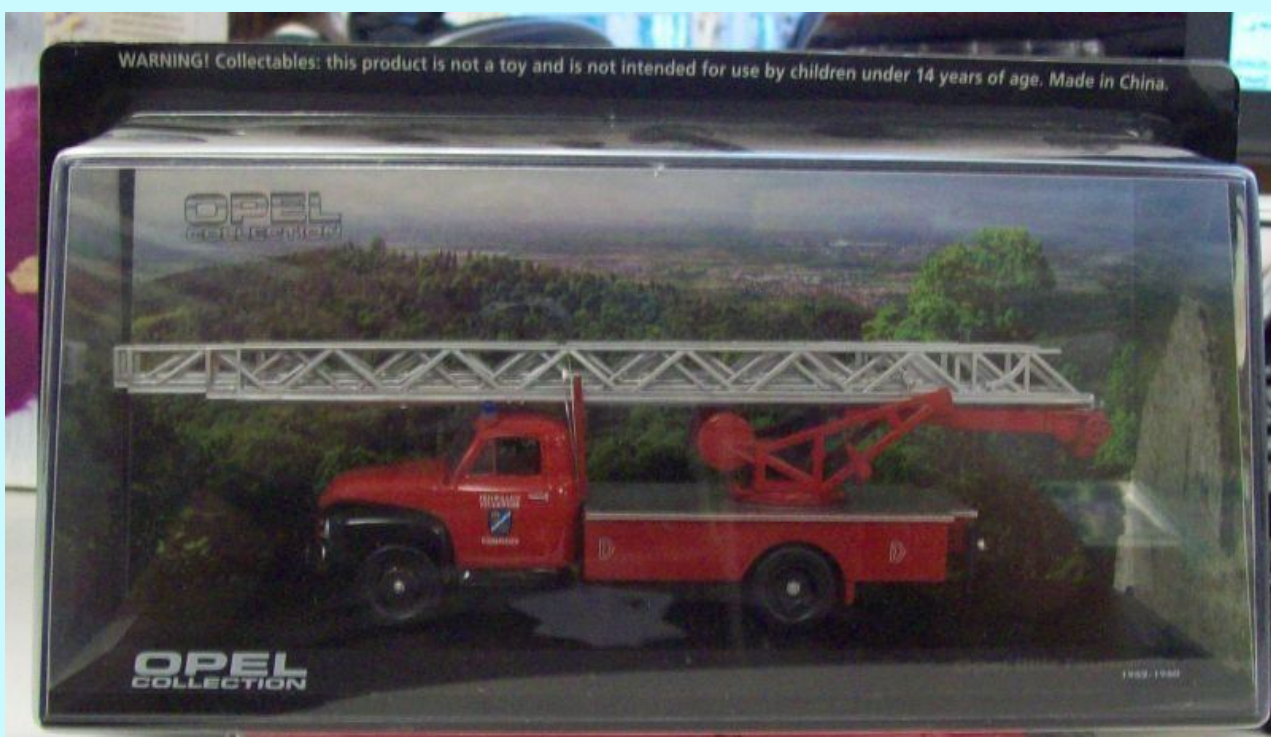

J-COLLECTION 218 – 1/43 – TOYOTA HIACE VAN 2008 – RALLY JAPAN SECURITY – OKT/20 – €17,95 – RESERVEREN

ATLAS CL97 – 1/43 – OPEL BLITZ – TURNTABLE LADDERWAGEN – OKT/20 – €19,95 – RESERVEREN

NEW RAY SS-19925B – 1/43 – VAN GENDARMERIE & TRAILER & HELECOPTER – OKT/20 – €14,95 – RESERVEREN