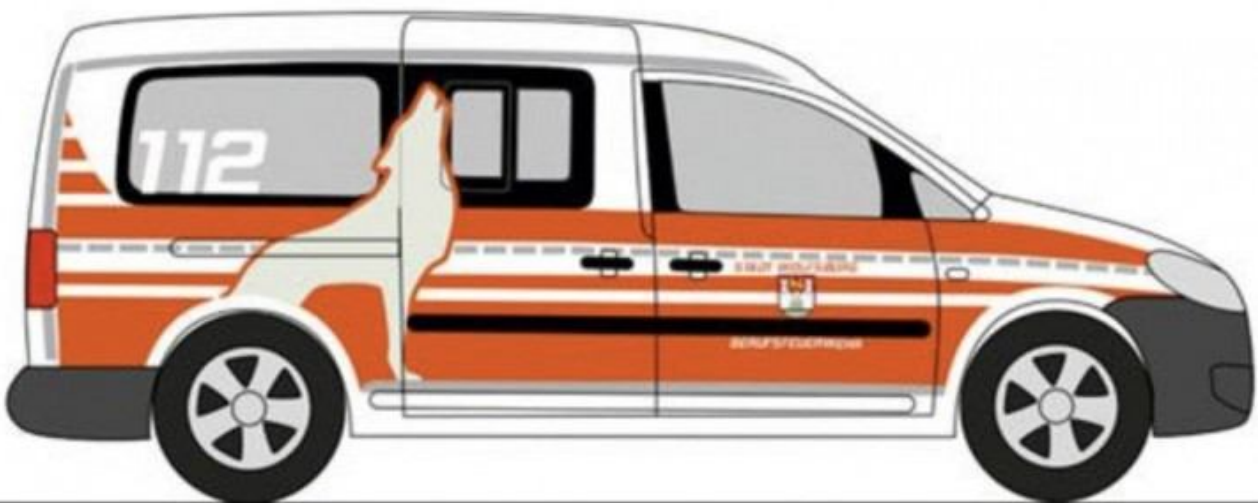

RIETZE 52714 – 1/87 – VW CADDY MAXI – BFW WOLFSBURG – DEC/20 – €20,95 – RESERVEREN