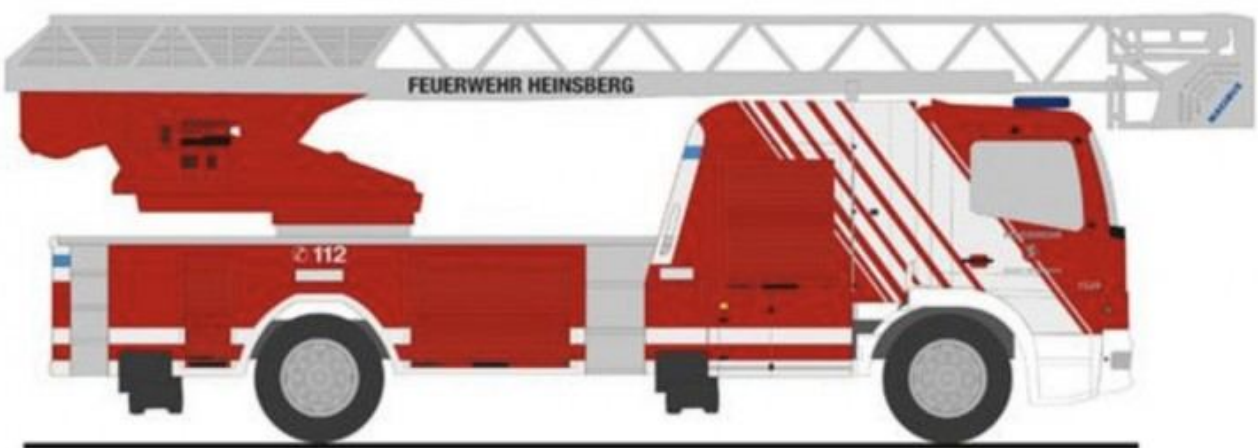

RIETZE 71627 – 1/87 – MERCEDES BENZ ATEGO – FW HEINSBERG – DEC/20 – €33,95 – RESERVEREN