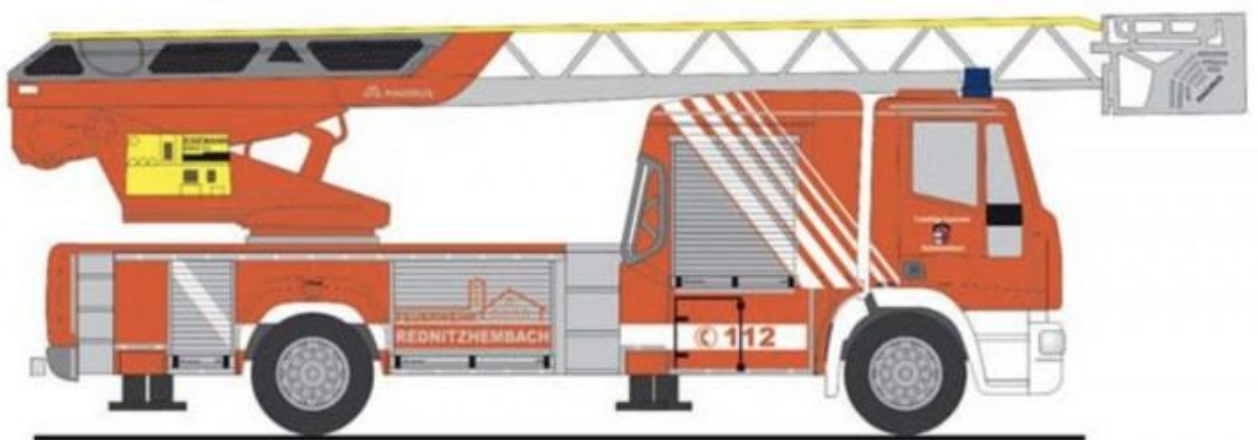

RIETZE 68581 – 1/87 – IVECO DLK – FW REDNITZHEMBACH – KW1/21 –
NORMALE PRIJS €33,95 –
MINUS DECEMBERKORTING BETAALT U SLECHTS €26,95 – RESERVEREN