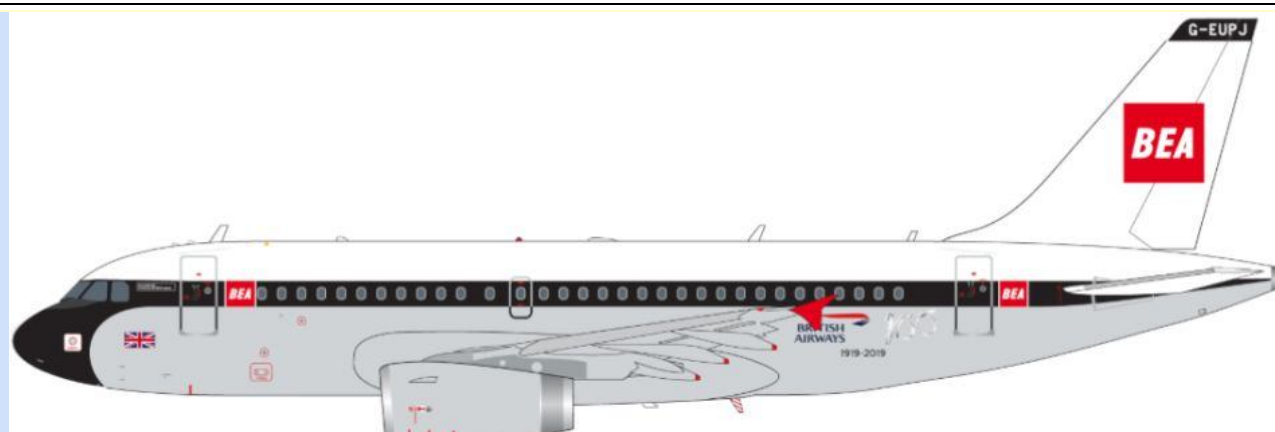

GEMINI JETS G2AAL115 – 1/200 – BOEING 727-200 – AMERICAN AIRLINES – ASTROJET LIVERY – JAN/20 – €119,95 – VOORBESTELLEN

GEMINI JETS G2BAW842 – 1/200 – AIRBUS A319 – BRITISH AIRWAYS – BEA LIVERY – JAN/20 – €122,95 – VOORBESTELLEN