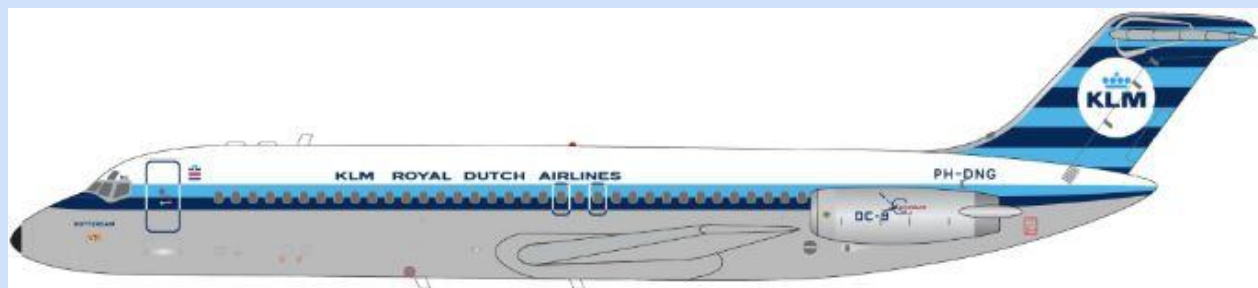

++++ NIEUWSFLITS +++++

NIEUW KLM DC-9-32

Onderstaande DC-9-32 van KLM in de OUDE BESCHILDERING komt DEZER DAGEN beschikbaar bij onze leveranciers. De aantallen zijn niet groot, dus is het raadzaam TIJDIG te RESERVEREN.

Wilt u bij BESTELLINGEN/RESERVERINGEN steeds het artikelnummer vermelden en de editie van de Nieuwsflits? U vindt de editie rechts bovenaan iedere Nieuwsflits.

Op de vermelde prijzen krijgt u 10% korting als u de modellen bij ons afhaalt. Bij postorders vervalt de afhaalkorting, maar brengen wij geen kosten in rekening voor verpakking en verzending bij leveringen in Nederland met een minimumwaarde van € 75,00.

GEMINI JETS G2KLM847 – 1/200 – DC-9-32 – KLM PH-DNH – OLD LIVERY – AUG/20 – €94,95 – RESERVEREN

BESTELLEN/RESERVEREN:

SUPPORT@MODELPLAZA.NL

OF:

0299 75 02 01 (DINSDAG T/M ZATERDAG 10-17 UUR)

OPENINGSTIJDEN:

Dinsdag t/m zaterdag 10:00 – 17:00

Telefoon:
0299 – 75 02 01

E-mail:
support@modelplaza.nl

Webwinkel:
www.modelplaza.nl

Adres:
Netwerk 5
1446 XB Purmerend
Industrieterrein "De Baansteer"

**GRATIS VERZENDING IN NEDERLAND
BIJ BESTELLINGEN VANAF 75 EURO**