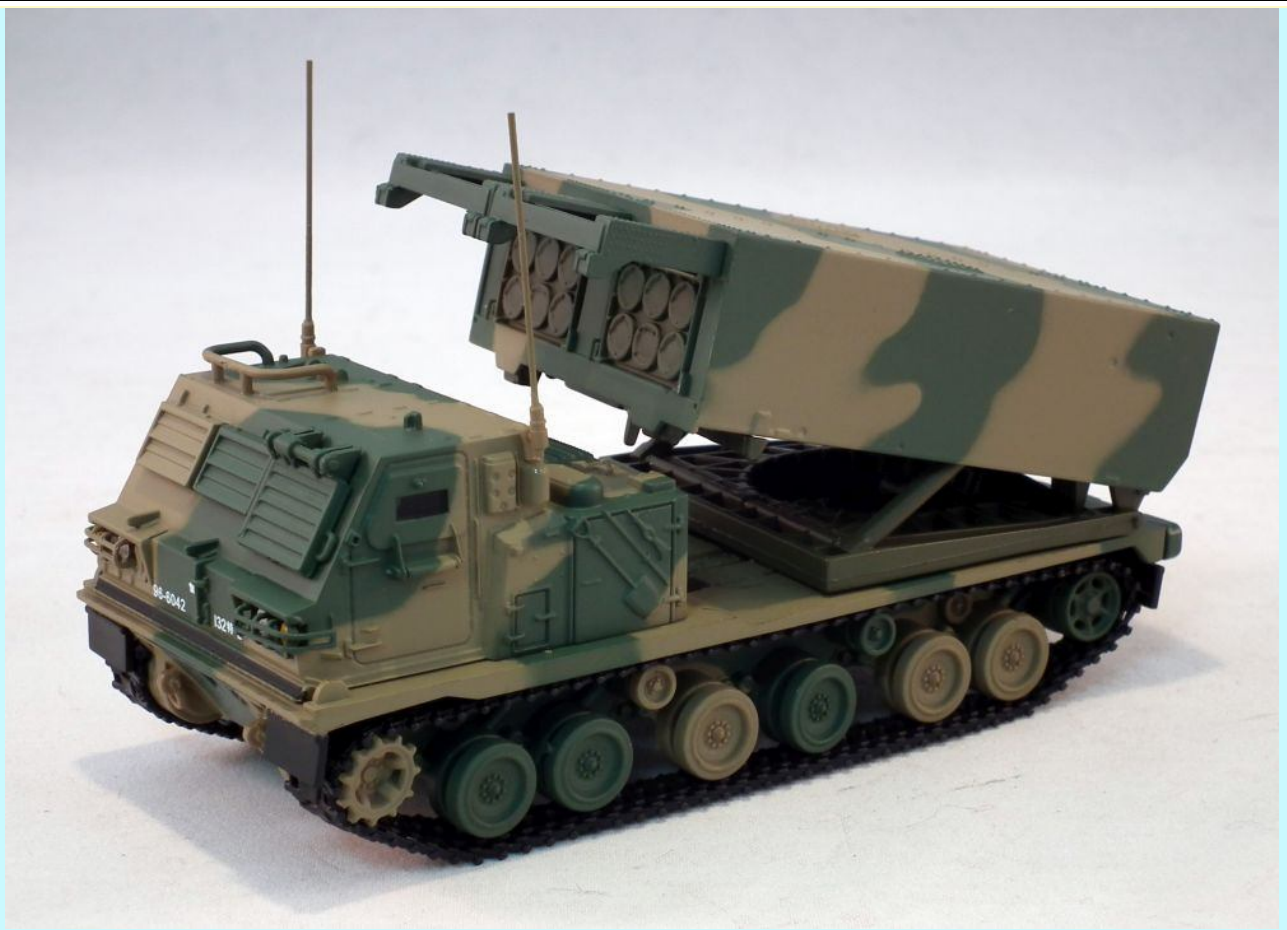

KV40 – 1/72 – MLRS – 12/18 – €12,95 – RESERVEREN