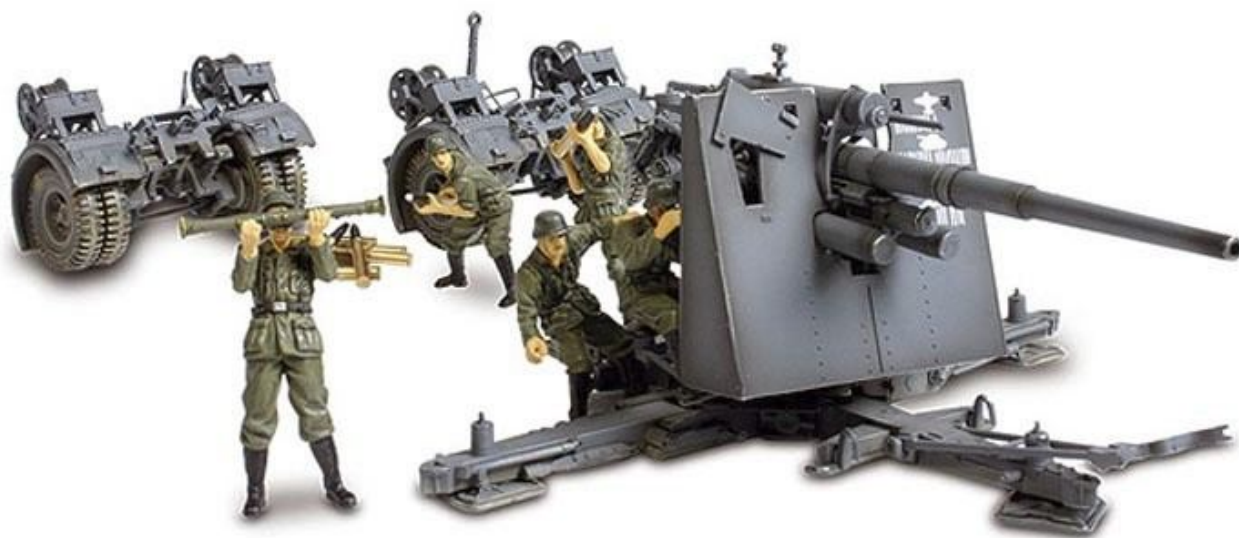

FOV 80 1008A – 1/32 – 88MM FLAK 36/37 – 10/18 – €62,95 – RESERVEREN