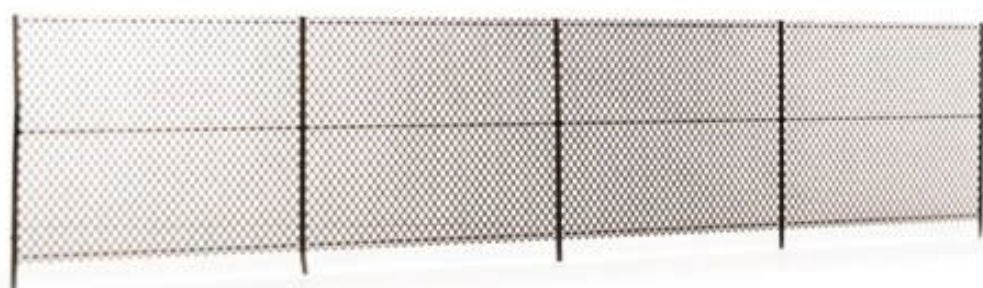

ATT10275 – 1/87 – BAKFIETS MET DEKZEIL – KIT/ONGESCHILDERD – €6,95 – RESERVEREN

ATT10278 – 1/87 – PAARD EN WAGEN – KIT/ONGESCHILDERD – €9,95 – RESERVEREN

ATT10279 – 1/87 – BMW R75 – KIT/ONGESCHILDERD – €4,95 – RESERVEREN

ATT10295 – 1/87 – SMEERKUIL – ONGESCHILDERD – €12,95 – RESERVEREN

ATT10296 – 1/87 – ASBUNKER – ONGESCHILDERD – €7,95 – RESERVEREN

ATT10303 – 1/87 – HERAS HEKWERK – ONGESCHILDERD – €12,95 – RESERVEREN

ATT38732-BK – 1/87 – TRAILER VOOR PERRONWAGEN – ZWART – €12,95 – RESERVEREN