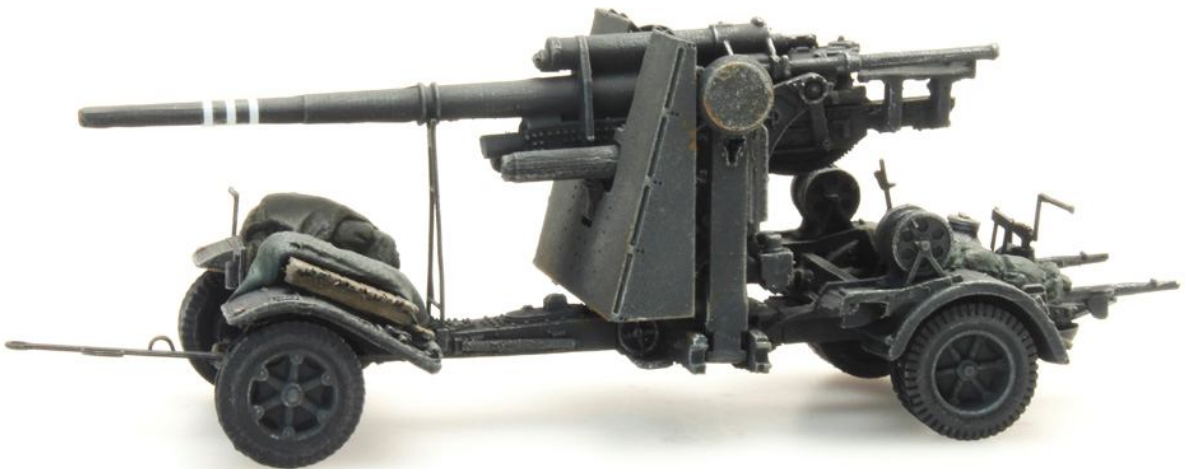

6870069 – 1/87 – WM 88mm FLAK 18 – €38,10 – RESERVEREN