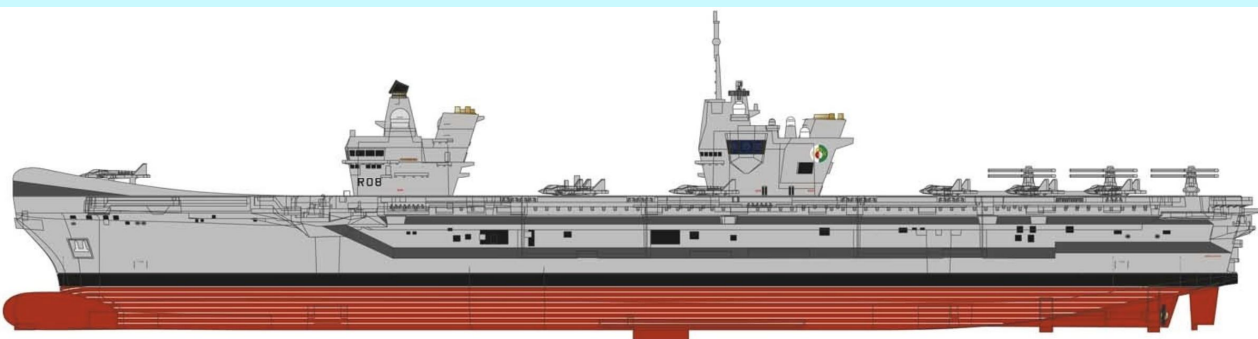

BREKINA 71756 – 1/87 – IFA S-4000-1 1960 – BAUTRUPPWAGEN NVA – 12/20 –
€32,95 – MINUS DECEMBERKORTING VAN 20% SLECHTS €26,35 – RESERVEREN

CORGI CC75000 – 1/1250 – QUEEN ELISABETH CARRIER – KW1/21 –
€67,95 – MINUS DECEMBERKORTING VAN 20% SLECHTS €53,95 – RESERVEREN