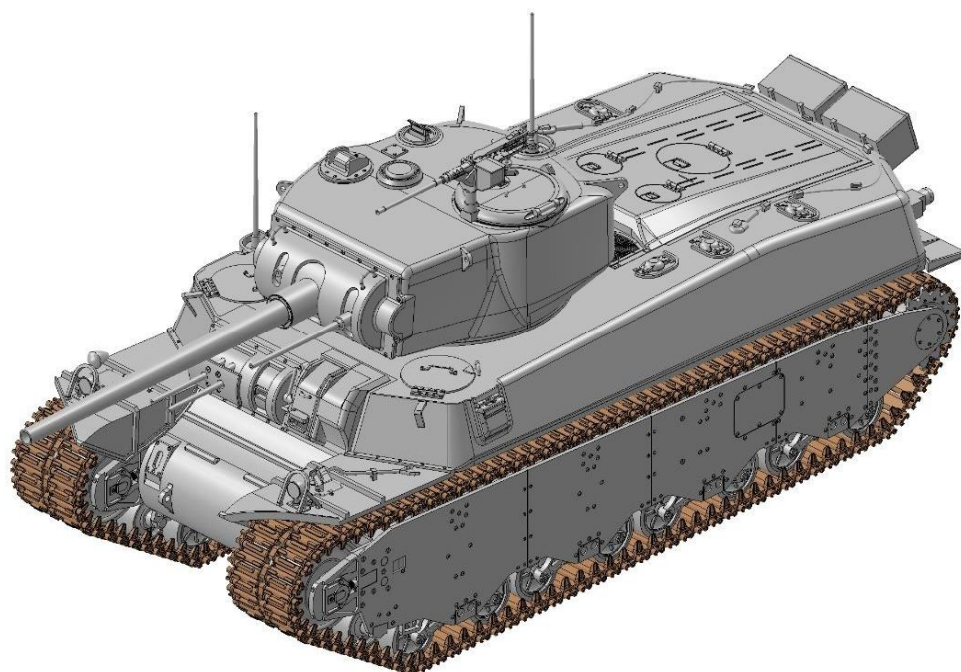

DRAGON 6936 – 1/35 – US HEAVY TANK T1E1 + BEMANNING – 01/19 – €77,95 – RESERVEREN

**BESTELLEN/RESERVEREN:**

[SUPPORT@MODELPLAZA.NL](mailto:SUPPORT@MODELPLAZA.NL)

**OF:****0299 75 02 01 (DINSDAG T/M ZATERDAG 10-17 UUR)****OPENINGSTIJDEN:**