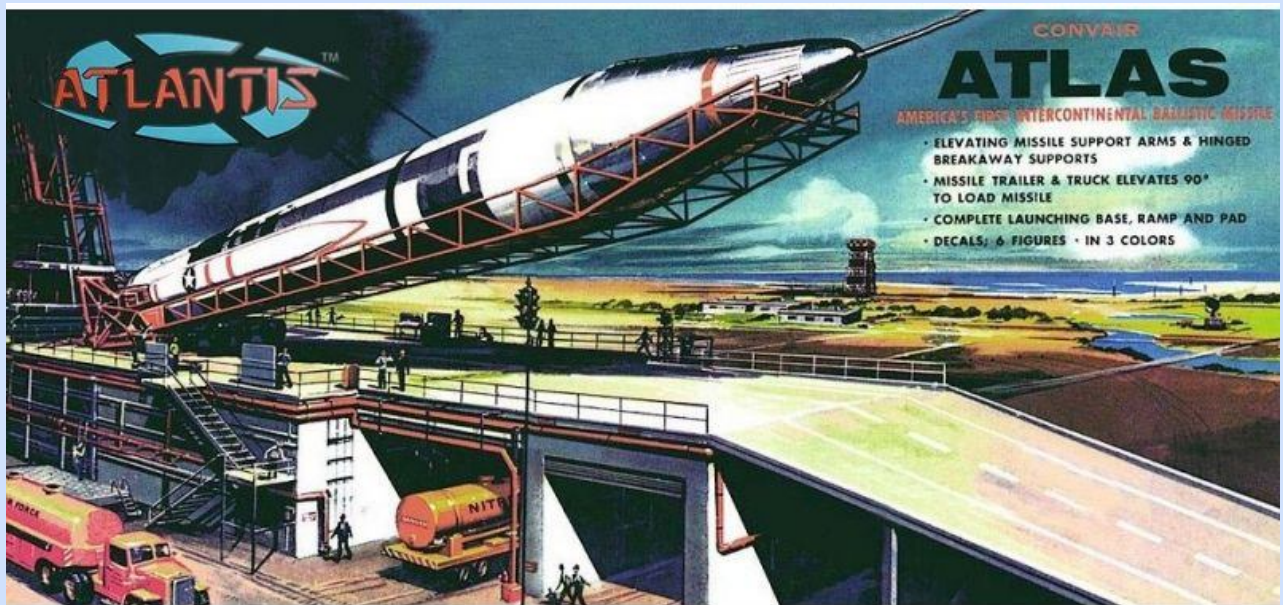

ATLANTIS AMCH1822 – 1/110 – ATLAS ICBM met MISSILE TRAILER & TRUCK, COMPLETE LAUNCHING BASE, RAMP AND PAD, DECALS & FIGURES – KW1/19 – €59,95 – RESERVEREN