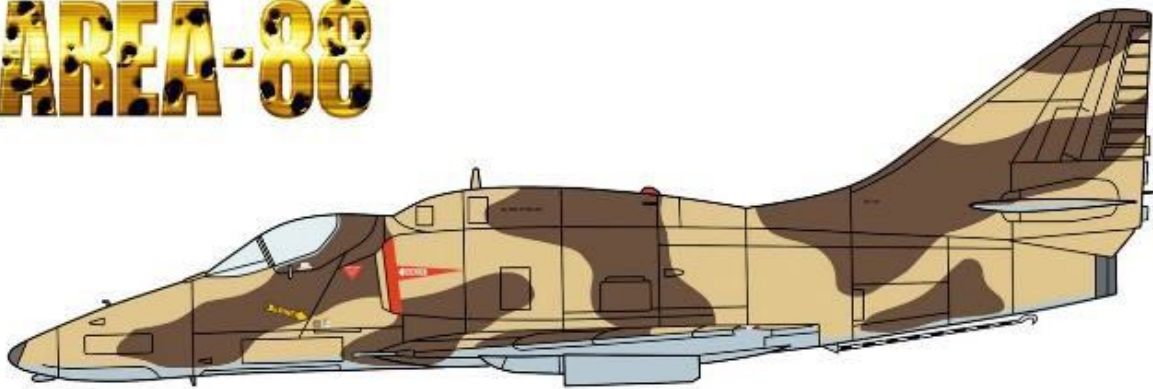

++++ **NIEUWSFLITS** +++++

NIEUWE PLASTIC BOUWDOZEN 2019 HASEGAWA

Onderstaande PLASTIC BOUWDOZEN van *Hasegawa* komen **BEGIN VOLGEND JAAR** bij onze leveranciers binnen. De beschikbare aantallen zijn **BEPERKT** dus is het raadzaam **TIJDIG** te **RESERVEREN**.

Op de vermelde prijzen krijgt u 10% korting als u de modellen bij ons afhaalt. Bij postorders vervalt de afhaalkorting, maar brengen wij geen kosten in rekening voor verpakking en verzending bij leveringen in Nederland met een minimumwaarde van € 75,00.

AREA-88

64773 – 1/72 – A-4F SKYHAWK – GREG GATES/AREA 88 – 04/19 – €34,95 – RESERVEREN