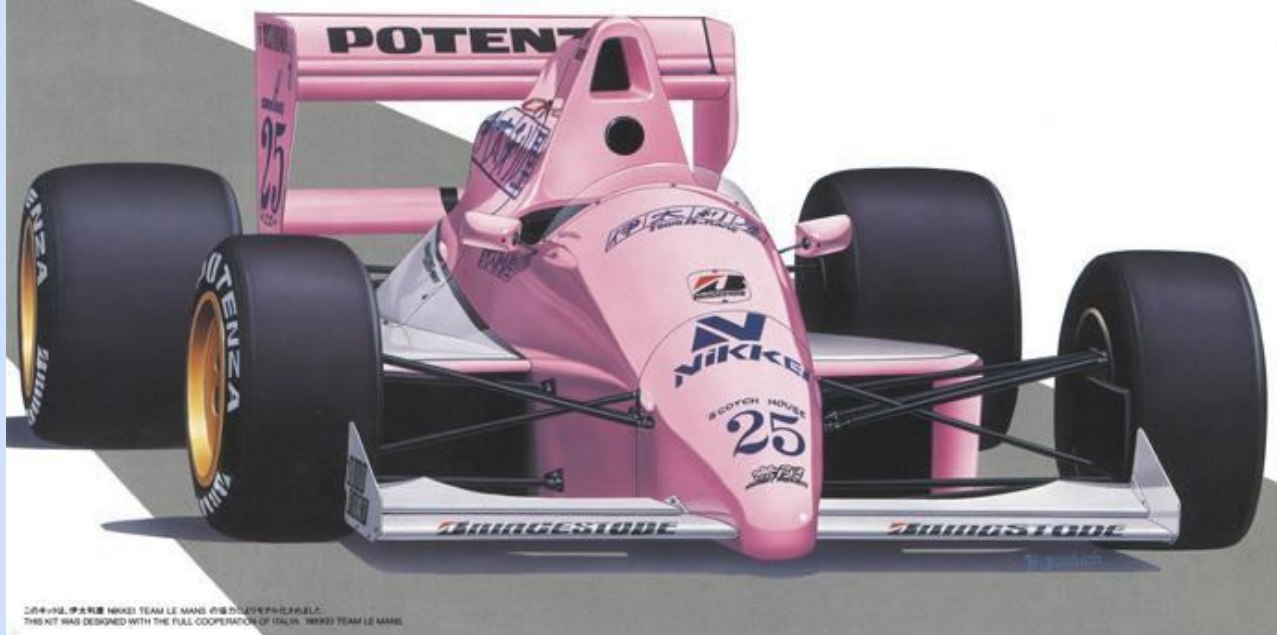

20389 - 1/24 - ITALYA REYNARD 89D - 04/19 - €39,95 - RESERVEREN