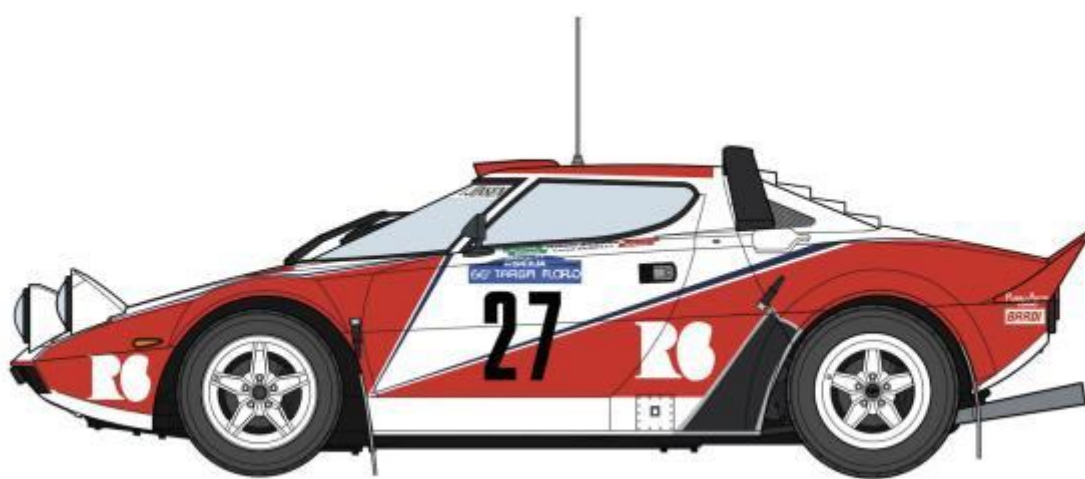

HAS 20361 – 1/24 – 1982 LANCIA STRATOS HF – 11/18 – €47,95 – RESERVEREN