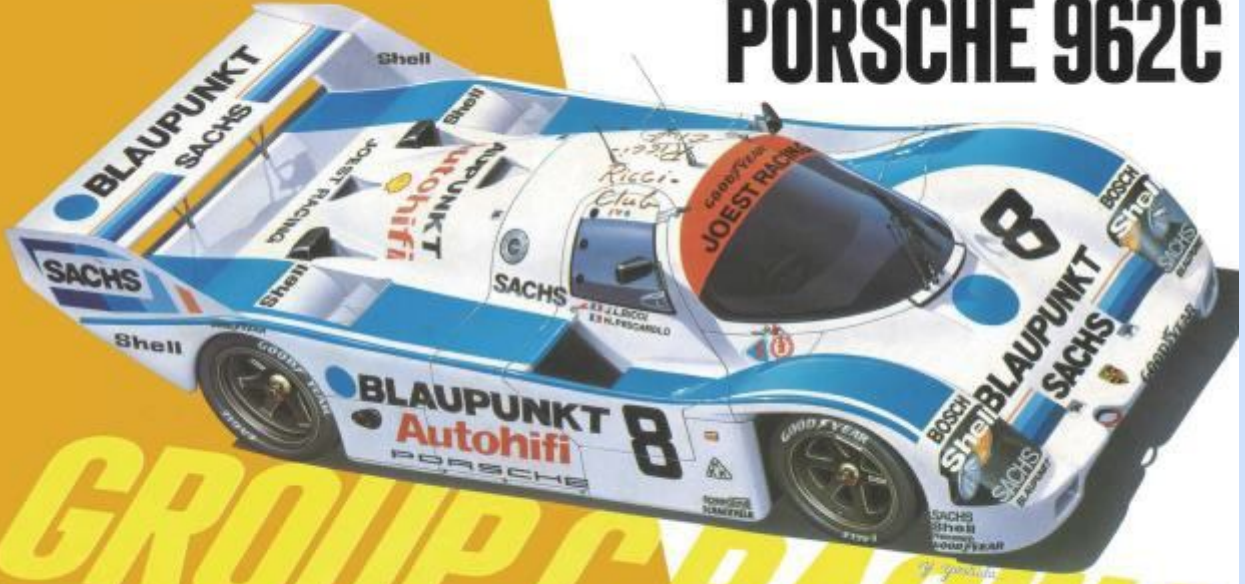

HAS 20362 – 1/24 – 1982 JAGUAR XJ-S HE TWR ETC – 11/18 – €47,95 – RESERVEREN

ヨースト ポルシェ 962C
1:24

©F1プレイ専用モデル
©全長230mm 全幅130mm 重量約55g

JOEST PORSCHE 962C

このキットは、ポルシェレーシングクラブの許可の下で製作されています。
THIS KIT WAS DESIGNED WITH THE FULL COOPERATION OF JOEST RACING GMBH.