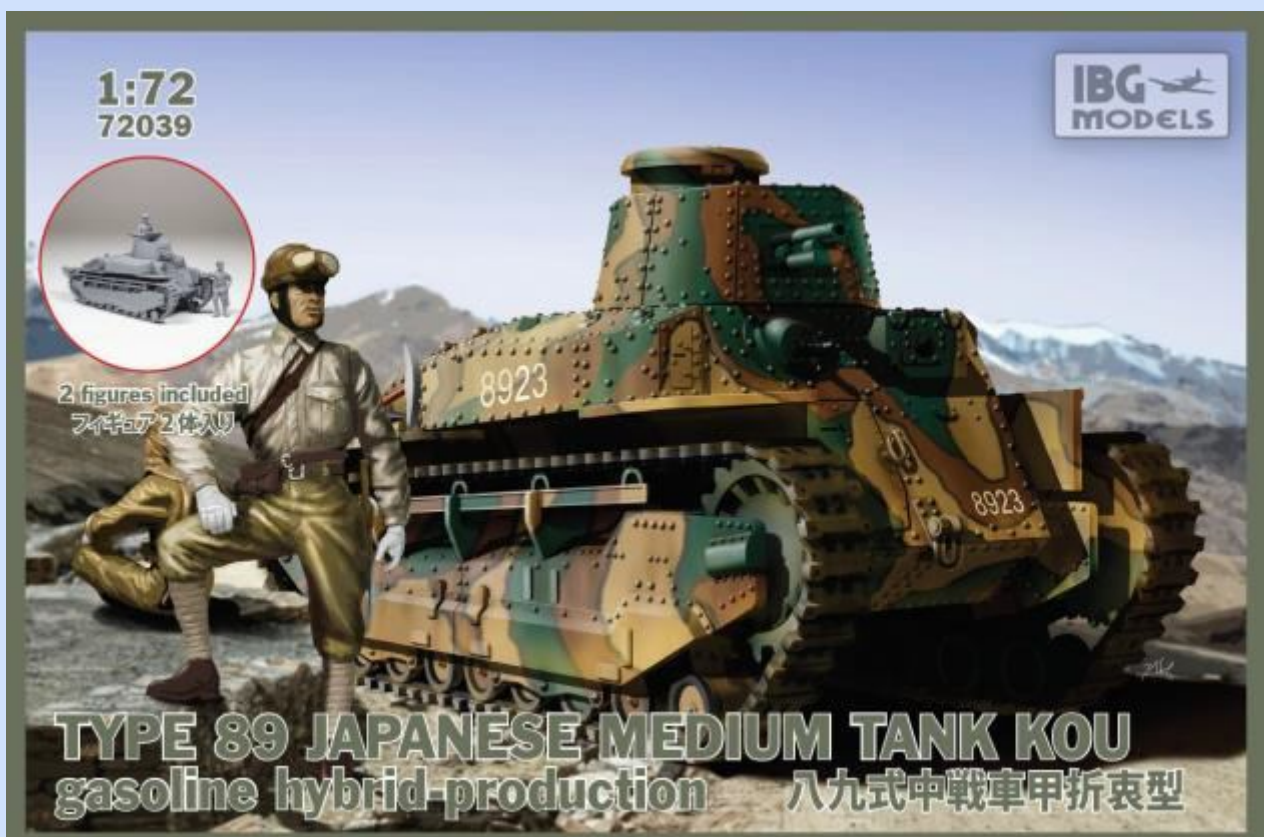

IBG 72039 – 1/72 – JAPANESE MEDIUM TANK KOU TYPE 89 – 08/18 – €14,95 – RESERVEREN