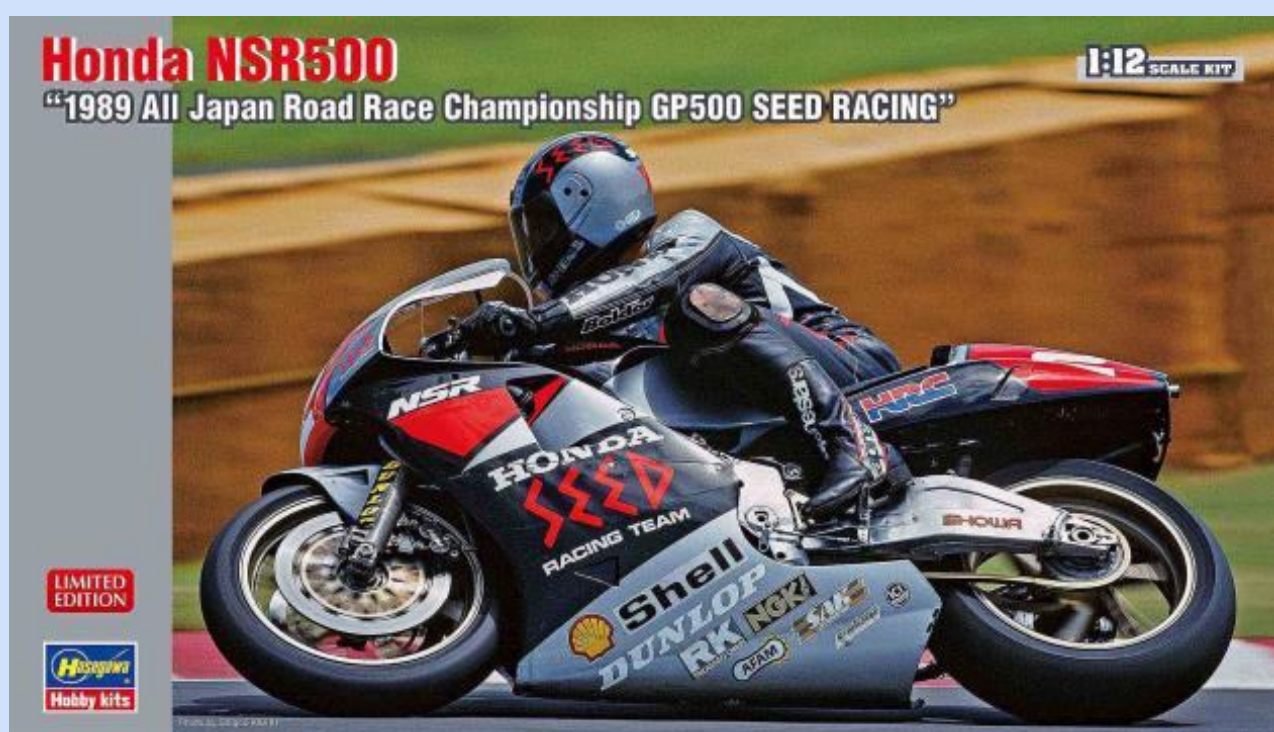

HASEGAWA 21719 – 1/12 – HONDA NSR500 – 05/19 – €59,95 – RESERVEREN