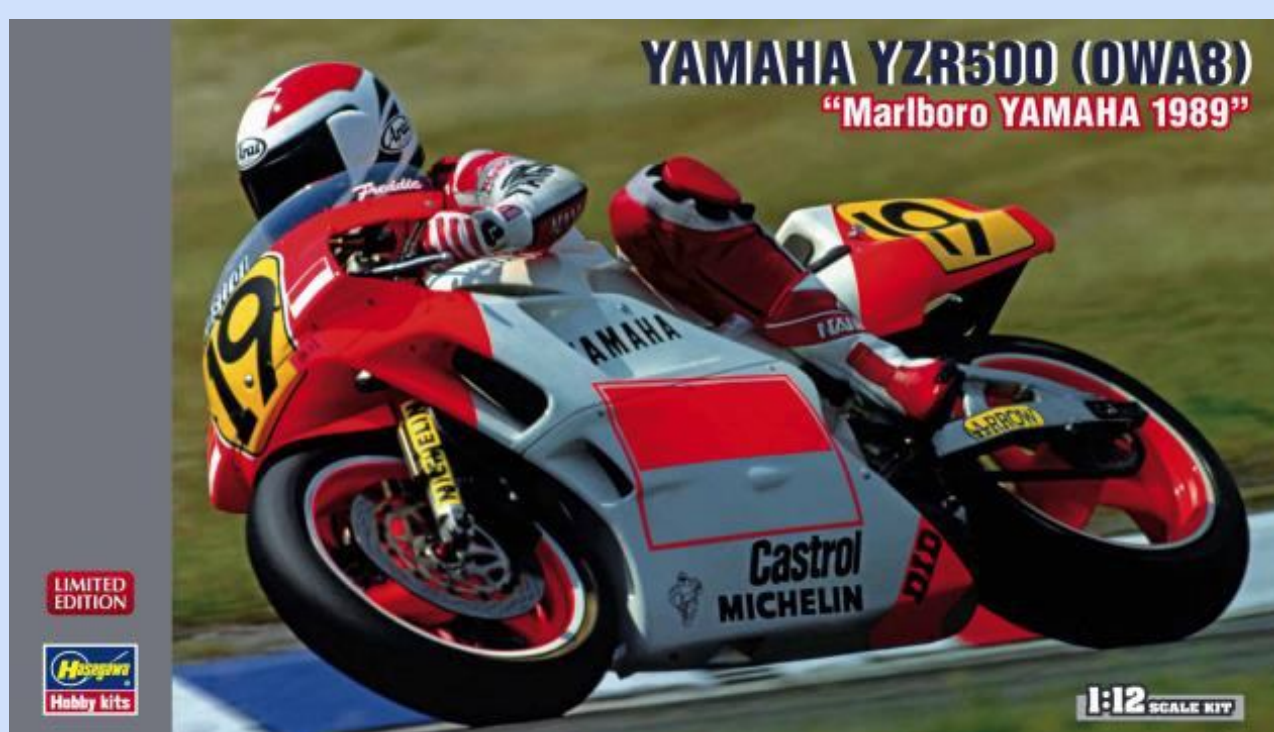

HASEGAWA 21712 – 1/12 – YAMAHA YZR500 (OWA8) – 05/19 – €59,95 – RESERVEREN