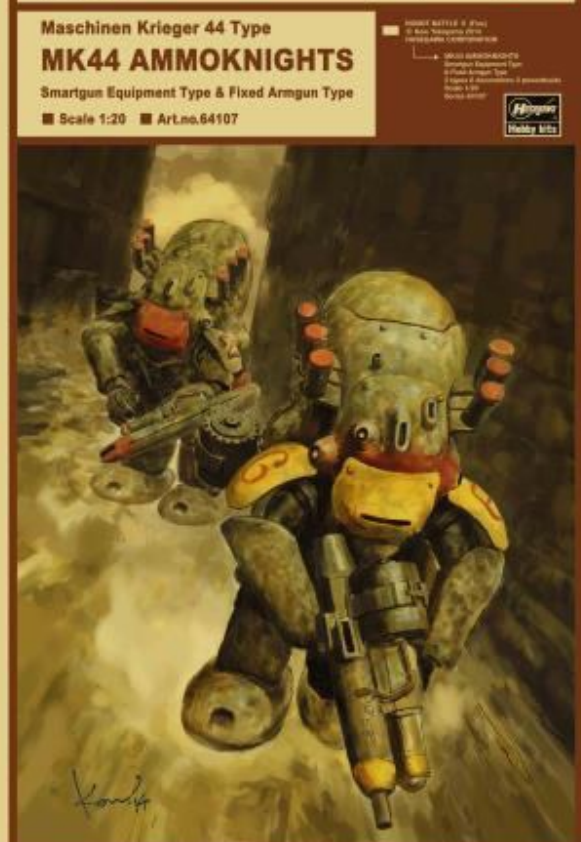

YAMAHA 250 ENDURO DT1 
1:10 SCALE KIT **ヤマハ 250 DT1**

HASEGAWA 52171 – 1/10 – YAMAHA 250 ENDURO DT1 – 05/19 – €44,95 – RESERVEREN

Ma.K. Maschinen Krieger

Strahl Demokratische Republik

GUSTAV

Panzer Kampf Anzug Ausf. G

Ma.K. Maschinen Krieger

Strahl Demokratische Republik

MELUSINE

Panzer Kampf Anzug Ausf. M

Ma.K. Ziv3000
 © Kow Yokoyama 2011
 HASEGAWA CORPORATION

→ P.K.A. Ausf. M MELUSINE
 2 Types 4 decorations 2 powerdrums
 Scale 1/35
 Series 64103

Scale 1/35

Hasegawa
 Hobby hits

HASEGAWA 64103 – 1/35 – MELUSINE – 05/19 – €27,95 – RESERVEREN

Ma.K. Maschinen Krieger

Maschinen Krieger 44 Type
MK44 AMMOKNIGHTS
 Smartgun Equipment Type & Fixed Armgun Type
 Scale 1:20 Art.no.64107