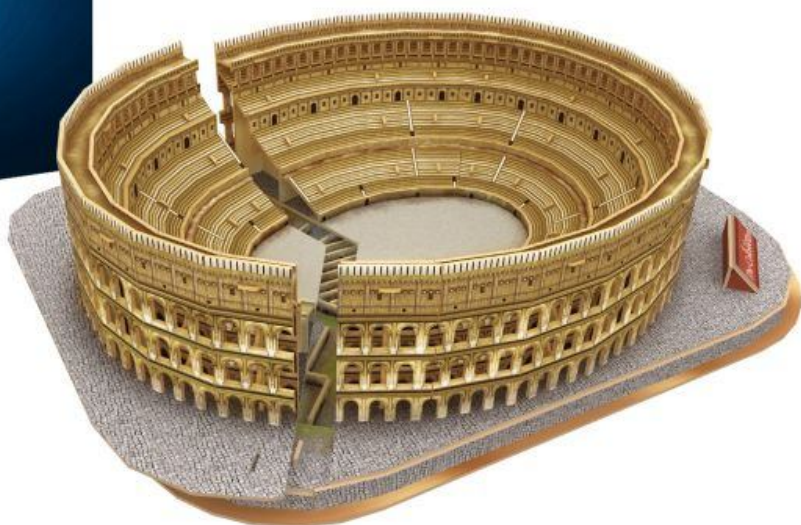

REVELL 00114 – VRIJHEIDSBELD – 04/19 – €6,95 – RESERVEREN

REVELL 00115 – PIRATENSCHIP – 04/19 – €6,95 – RESERVEREN

REVELL 00200 – EIFFELTOREN – 04/19 – €19,95
RESERVEREN

REVELL 00201 – BIG BEN – 04/19 – €19,95 – RESERVEREN

REVELL 00204 – COLOSSEUM – 04/19 – €27,95 – RESERVEREN

REVELL 00205 – SCHLOSS NEUSCHWANSTEIN – 04/19 – €27,95 – RESERVEREN

REVELL 00206 – SAGRADA FAMILIA – 04/19 – €27,95 – RESERVEREN

BESTELLEN/RESERVEREN: