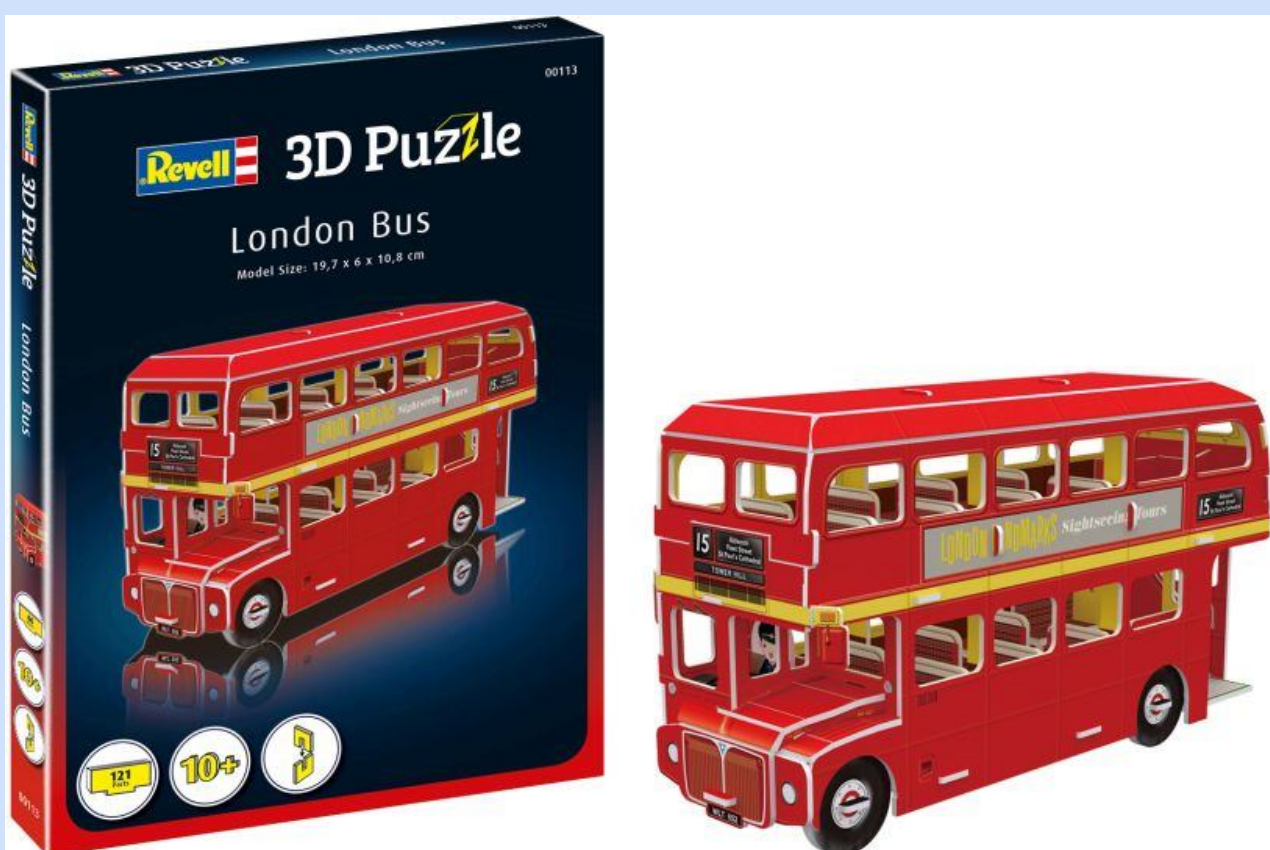

REVELL 00110 – HOLLANDSE WINDMOLEN – 04/19 – €6,95 – RESERVEREN

REVELL 00111 – EIFFELTOREN – 04/19 – €6,95 – RESERVEREN

REVELL 00112 – RMS TITANIC – 04/19 – €6,95 – RESERVEREN

REVELL 00113 – LONDON BUS – 04/19 – €6,95 – RESERVEREN