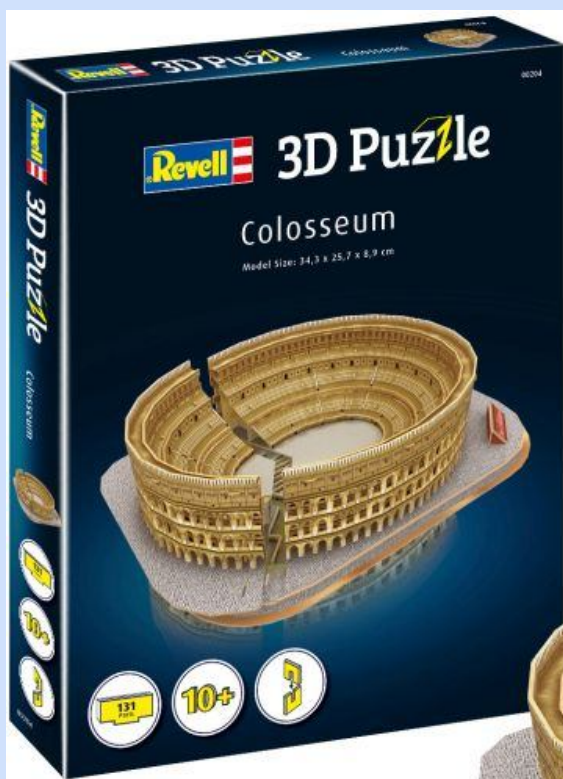

REVELL 00114 – VRIJHEIDSBELD – 04/19 – €6,95 – RESERVEREN

REVELL 00115 – PIRATENSCHIP – 04/19 – €6,95 – RESERVEREN

REVELL 00200 – EIFFELTOREN – 04/19 – €19,95
RESERVEREN

REVELL 00201 – BIG BEN – 04/19 – €19,95 – RESERVEREN

REVELL 00204 – COLOSSEUM – 04/19 – €27,95 – RESERVEREN

REVELL 00205 – SCHLOSS NEUSCHWANSTEIN – 04/19 – €27,95 – RESERVEREN

REVELL 00206 – SAGRADA FAMILIA – 04/19 – €27,95 – RESERVEREN

BESTELLEN/RESERVEREN: