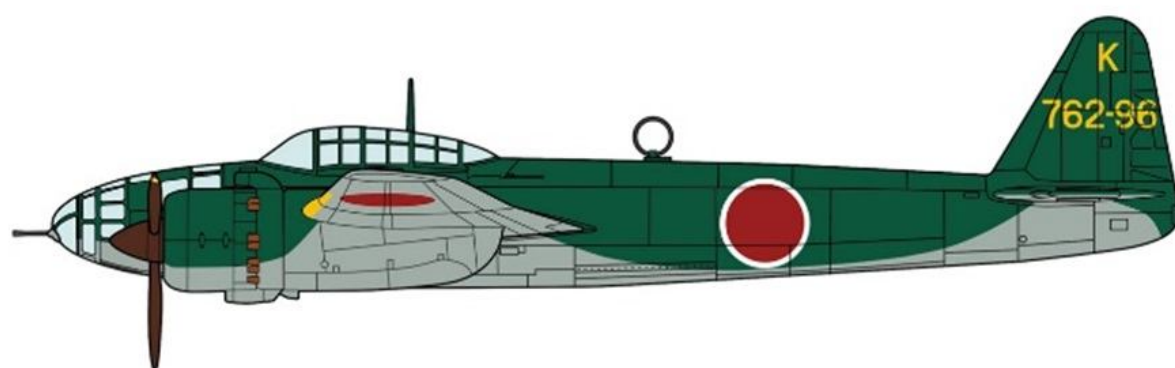

HAS 023231 – 1/72 – KUGISHO P1Y2 GINGA TYPE 16 – 762nd FLYING GROUP – 05/20 – €42,95 – RESERVEREN