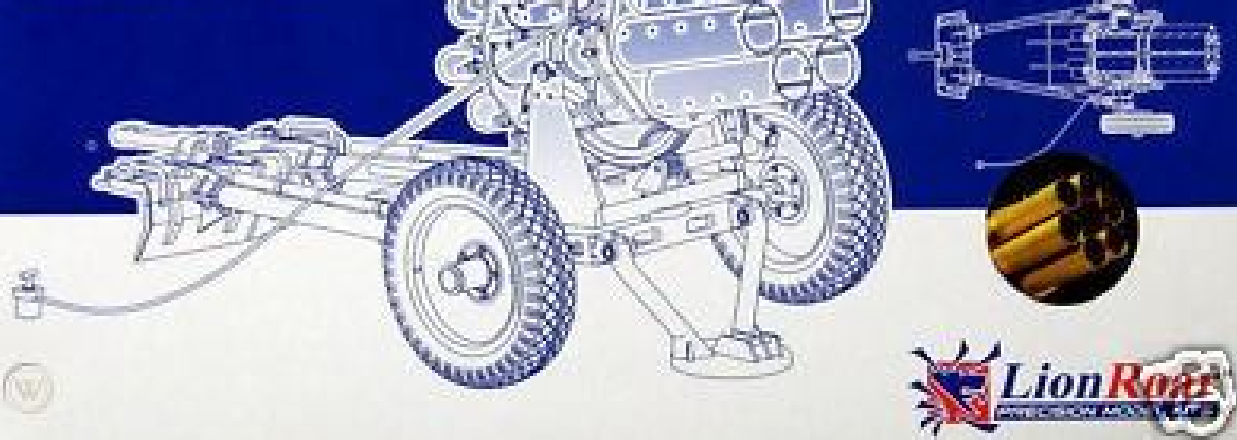

HASEGAWA 20228 – 1/24 – PKW. K1 KÜBELWAGEN VW TYPE 82 “OTTO” & METAAL FIGUUR VAN OBERLEUTNANT HANS-JOACHIM MARSEILLE – €59,95 – RESERVEREN

L3501 1/35 GERMAN ROCKET LAUNCHER 150mm NEBELWERFER 41

1/35 二战德军150mm大管火箭筒
1/35 WW2 德 多管火箭筒 150mm 内尔格尔费尔41型

Includes metal figure of Oberleutnant Hans-Joachim Marseille

LION ROAR PRECISION MODEL KITS L3501 – 1/35 – 150mm NEBELWERFER 41 – GERMAN WEHRMACHT ROCKET LAUNCHER – METAL ROARS – €59,95 – RESERVEREN

scalemates