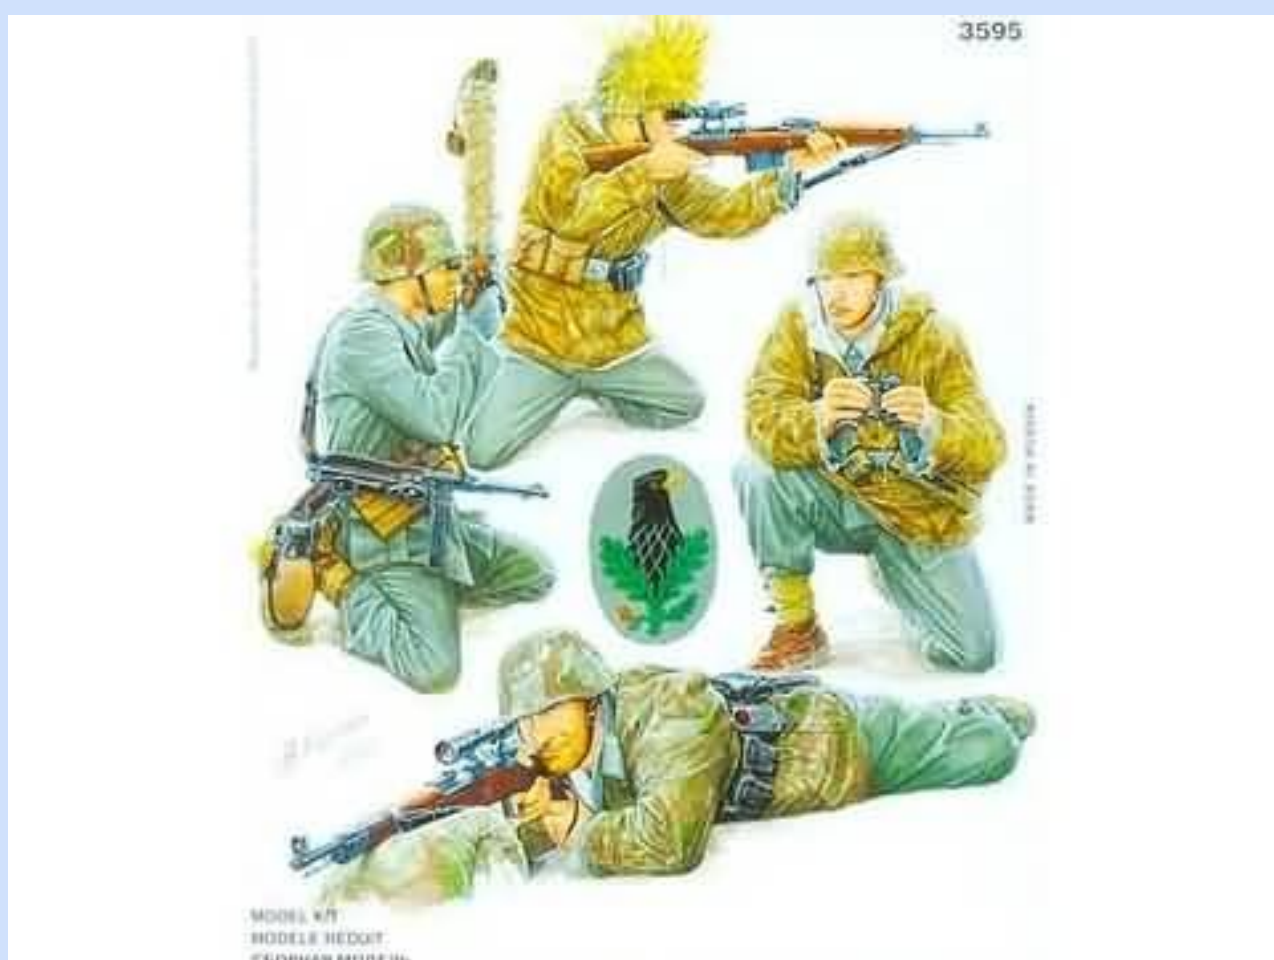

ZVEZDA3595 – 1/35 – GERMAN SNIPER TEAM – €6,95 – RESERVEREN