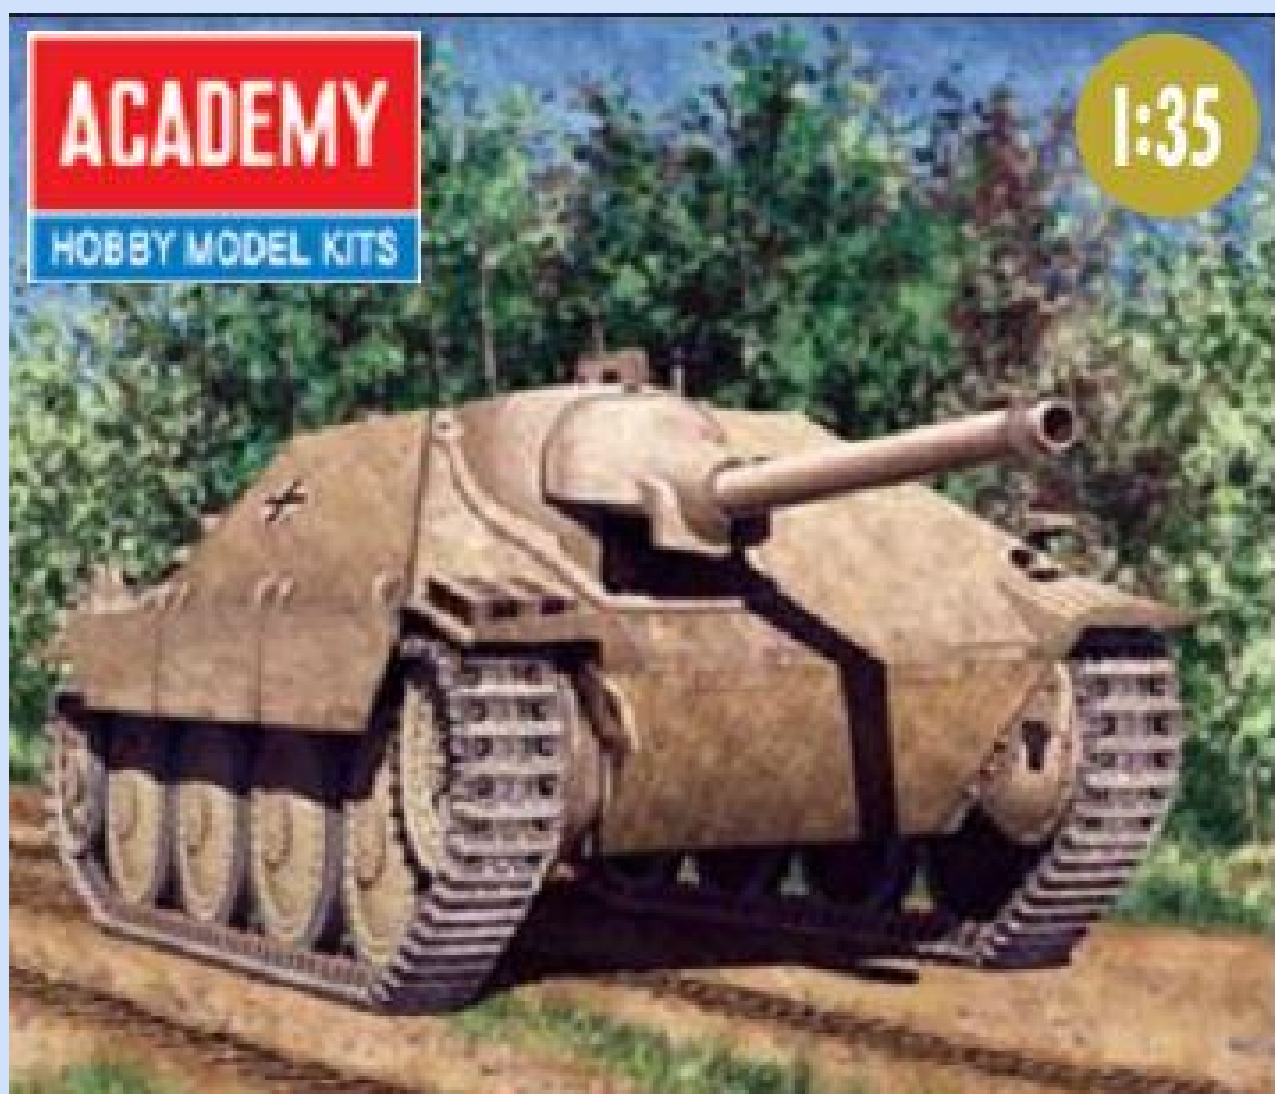

ACA 12708 – 1/228 – SPACE SHUTTLE & B 747 CARRIER – DEC/20 –
NORMALE PRIJS €14,95 –
MINUS DECEMBERKORTING VAN 20% BETAALT U NU SLECHTS €11,95 – RESERVEREN

ACA 13278 – 1/35 – JAGDPANZER 38 (t) HETZER – DEC/20 –
NORMALE PRIJS €34,95 –
MINUS DECEMBERKORTING VAN 20% BETAALT U NU SLECHTS €26,95 – RESERVEREN