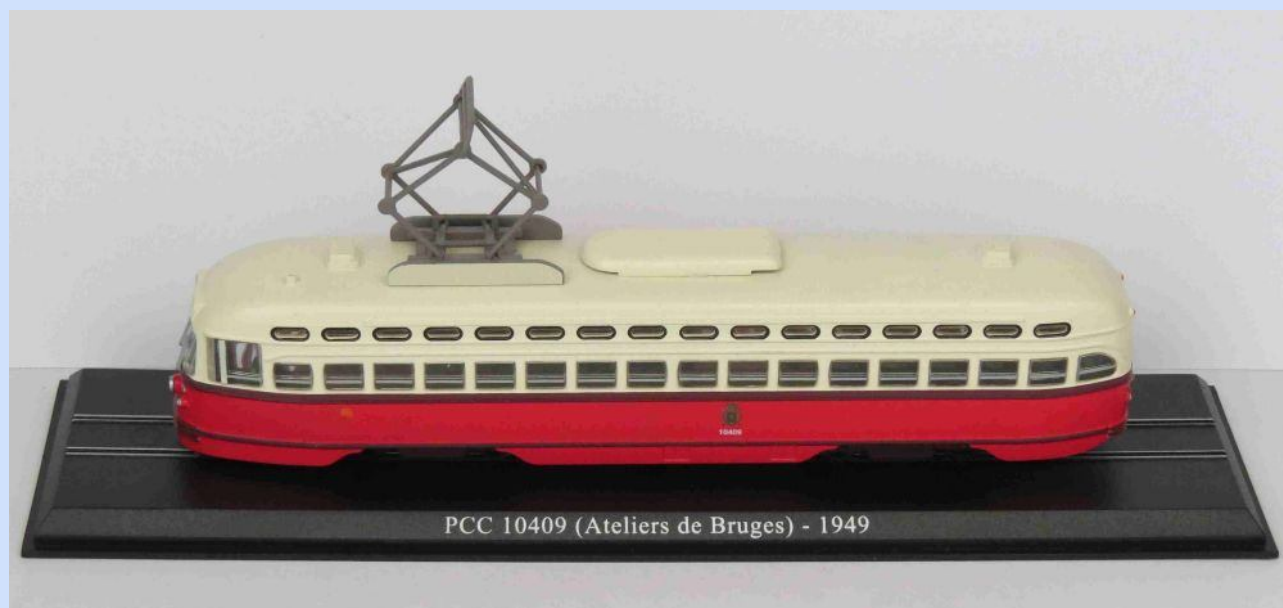

HQ20 - 1/87 - STUBAITALBAHN TW1 (GRAZER WAGGONFABRIK/AEG) - 1904 - STATISCH MODEL / GEEN MOTOR - 10/18 - €14,95 - RESERVEREN - **NIEUW**

HQ24 - 1/87 - ELEKTRISK MOTORVAGN 43 (ASEA) - 1902 - STATISCH MODEL / GEEN MOTOR - 10/18 - €14,95 - RESERVEREN - **NIEUW**

HQ30 - 1/87 - PCC 10409 (ATELIERS DE BRUGES) - 1949 - STATISCH MODEL / GEEN MOTOR - 10/18 - €14,95 - RESERVEREN - **NIEUW**

HQ98 – 1/87 – SERIE 40101 – SNCF 1964 – STATISCH MODEL / GEEN MOTOR – 10/18 – €14,95 – RESERVEREN – **NIEUW**