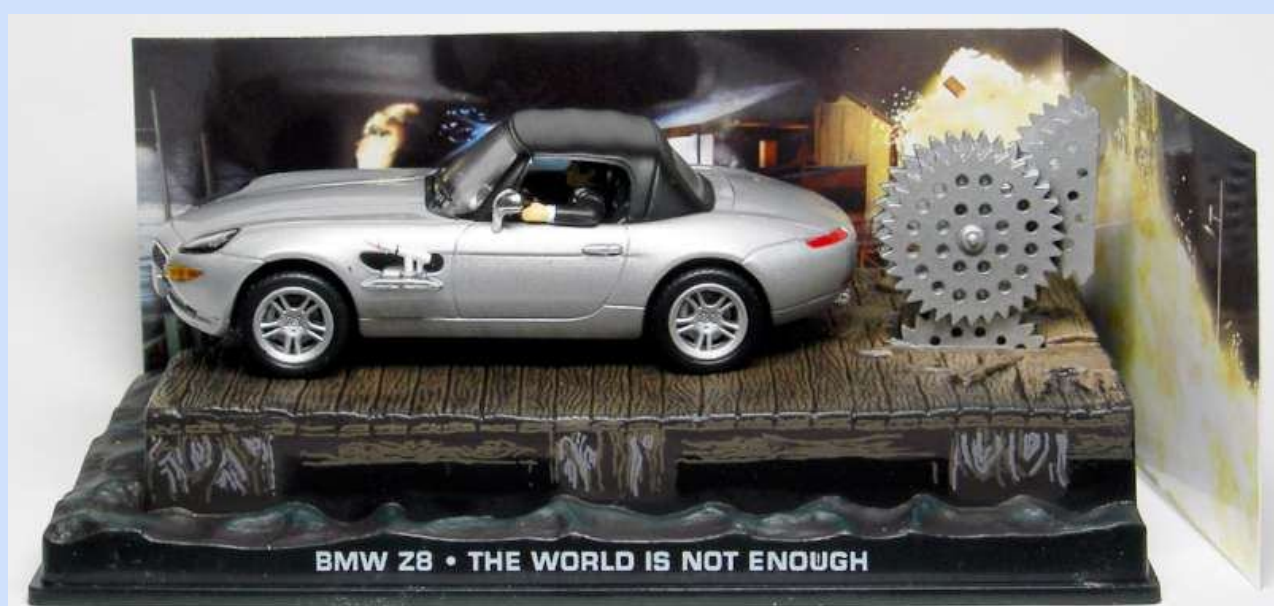

KY06 – 1/43 – BMW Z8 – THE WORLD IS NOT ENOUGH – 01/19 – €14,95 – RESERVEREN

BESTELLEN/RESERVEREN:

[SUPPORT@MODELPLAZA.NL](mailto:support@modelplaza.nl)

OF:

0299 75 02 01 (DINSDAG T/M ZATERDAG 10-17 UUR)

OPENINGSTIJDEN:

Dinsdag t/m zaterdag 10:00 – 17:00

Telefoon:
0299 - 75 02 01

E-mail:
support@modelplaza.nl

Webwinkel:
www.modelplaza.nl

Adres:
Netwerk 5
1446 XB Purmerend
Industrieterrein "De Baansteer"

**GRATIS VERZENDING IN NEDERLAND
BIJ BESTELLINGEN VANAF 75 EURO**