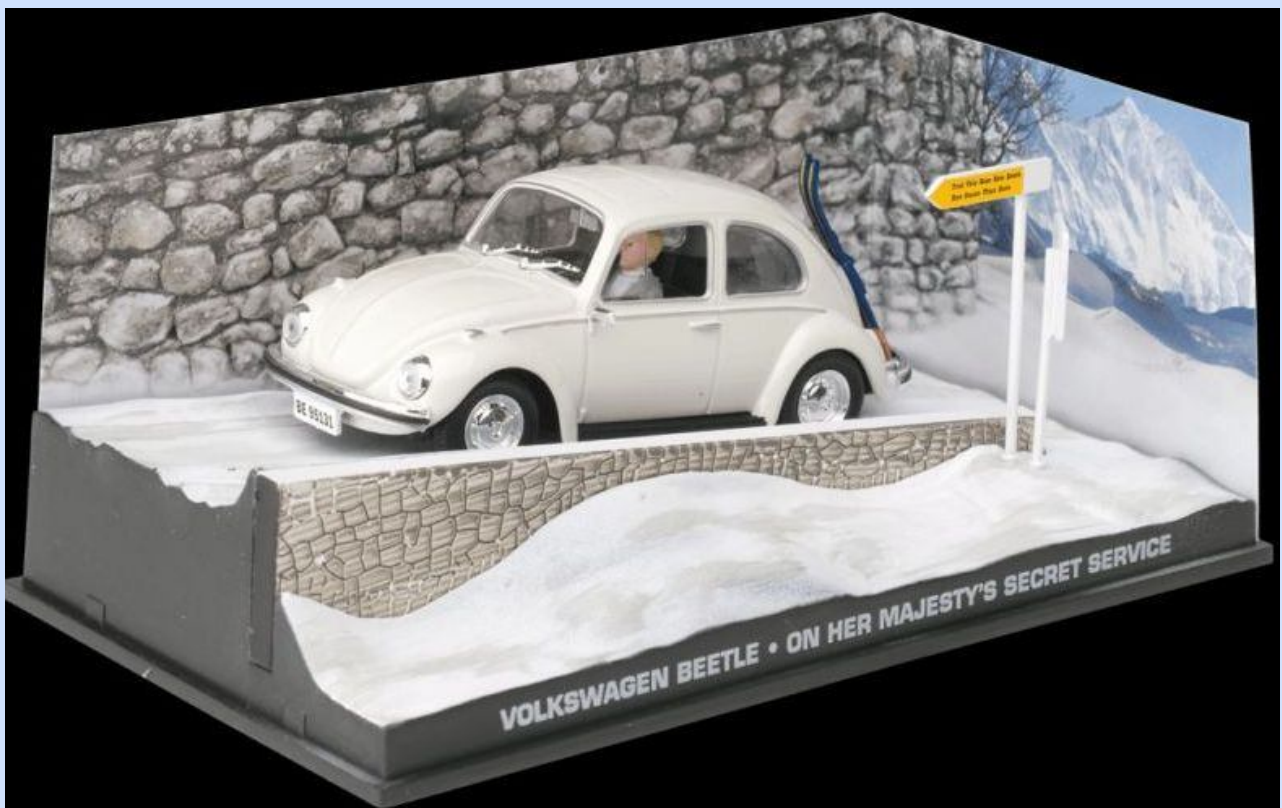

++++ NIEUWSFLITS +++++

DUITSE AUTO'S UIT 007-FILMS

Bij een van onze BUITENLANDSE leveranciers is een groot aantal modellen uit de *James Bond Collection* in aantocht. Het zijn er zo'n 125 verschillende, gemaakt door merken als *IXO* en *Universal Hobbies*! Topkwaliteit tegen een weggeefprijs van €14,95 per stuk.

Er zitten heel wat modellen bij die we niet eerder in de aanbieding hebben gehad. U weet, het zijn overschotten van een abonnementenserie die eerder in diverse landen heeft gelopen (met per land vaak speciale edities!).

Om het spoor niet bijster te raken bieden wij ze in verschillende Nieuwsflitsen gesegmenteerd aan. In deze aflevering de **DUITSE** modellen uit het aanbod.

Ze worden in de loop van **VOLGENDE MAAND/JANUARI 2019** bij onze leverancier verwacht. De beschikbare aantallen per item zijn **ONBEKEND**, dus is het raadzaam **PER OMGAANDE TE RESERVEREN**.

Op de vermelde prijzen krijgt u 10% korting als u de modellen bij ons afhaalt. Bij postorders vervalt de afhaalkorting, maar brengen wij geen kosten in rekening voor verpakking en verzending bij leveringen in Nederland met een minimumwaarde van € 75,00.

DY074 – 1/43 – VW BEETLE – ON HER MAJESTY'S SECRET SERVICE – 01/19 – €14,95 – RESERV.