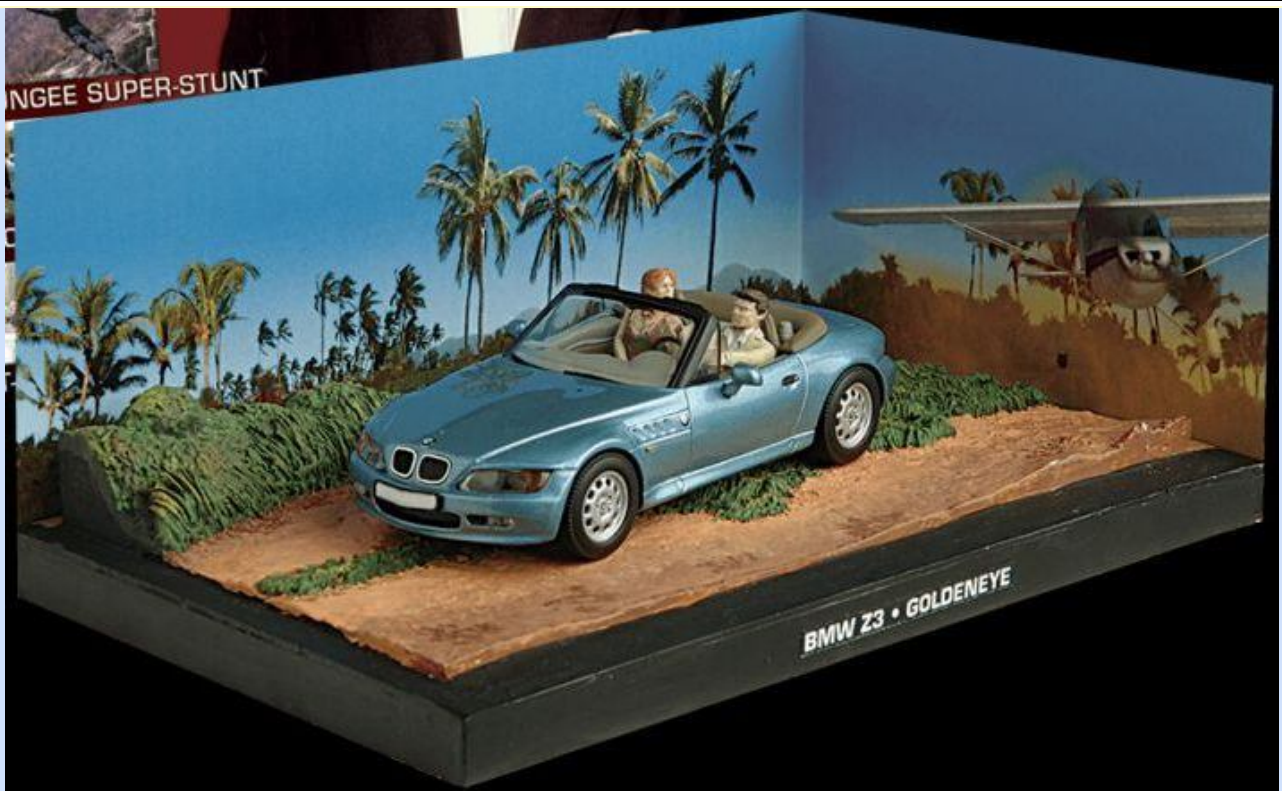

DY009 – 1/43 – BMW Z3 – GOLDENEYE – 01/19 – €14,95 – RESERVEREN