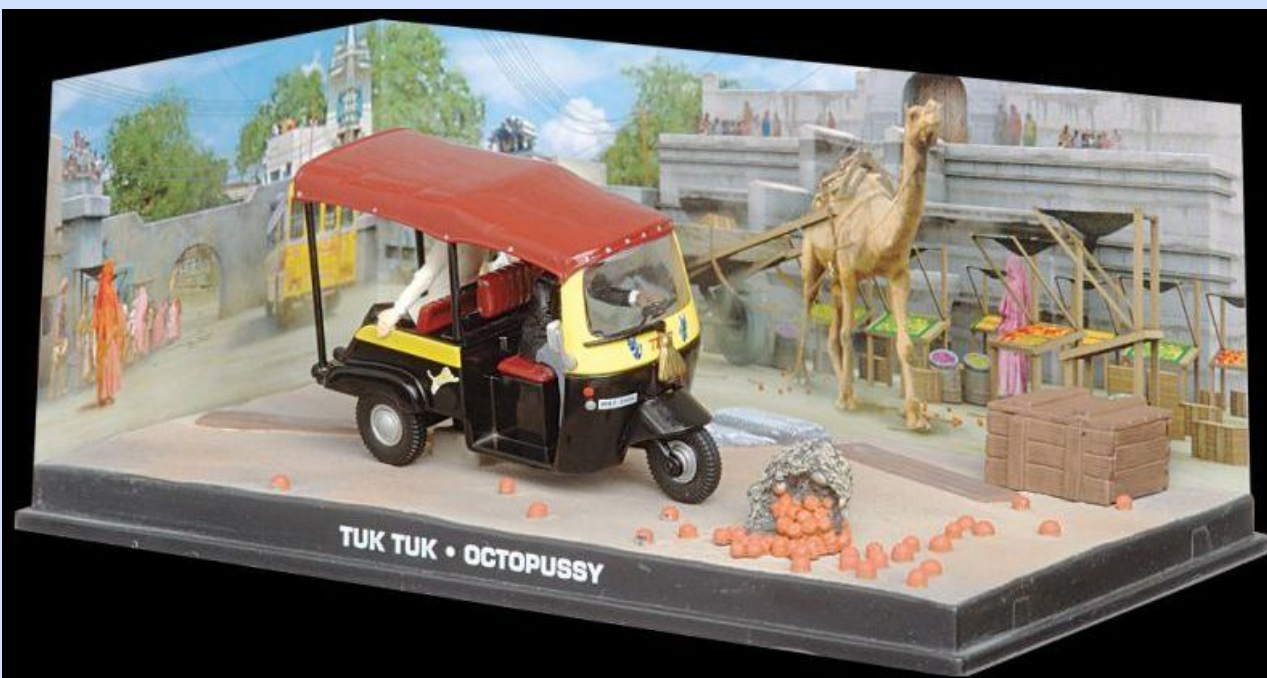

DY029 – 1/43 – TUK TUK – OCTOPUSSY – 01/19 – €14,95 – RESERVEREN