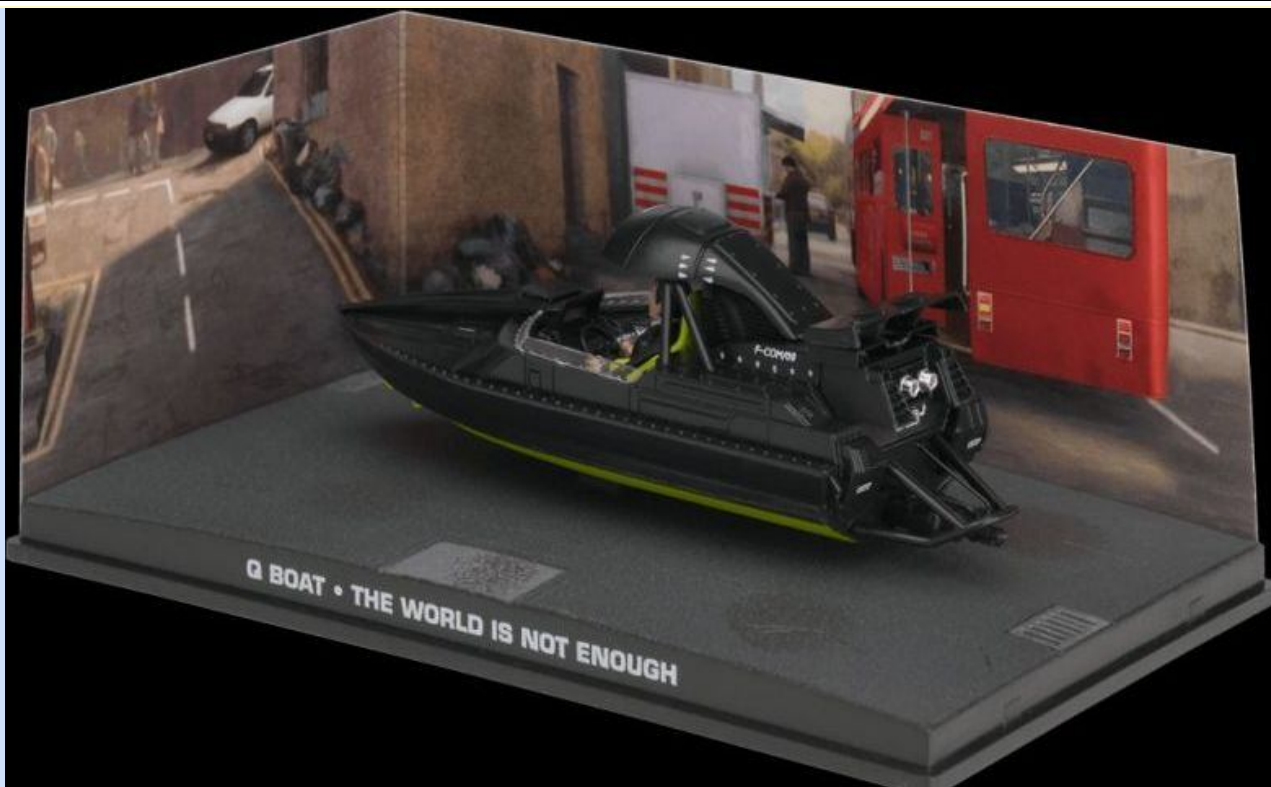

DY102 – 1/43 – BONDOLA – MOONRAKER – 01/19 – €14,95 – RESERVEREN

DY031 – 1/43 – MOONBUGGY – DIAMONS ARE FOREVER – 01/19 – €14,95 – RESERVEREN

DY029 – 1/43 – TUK TUK – OCTOPUSSY – 01/19 – €14,95 – RESERVEREN